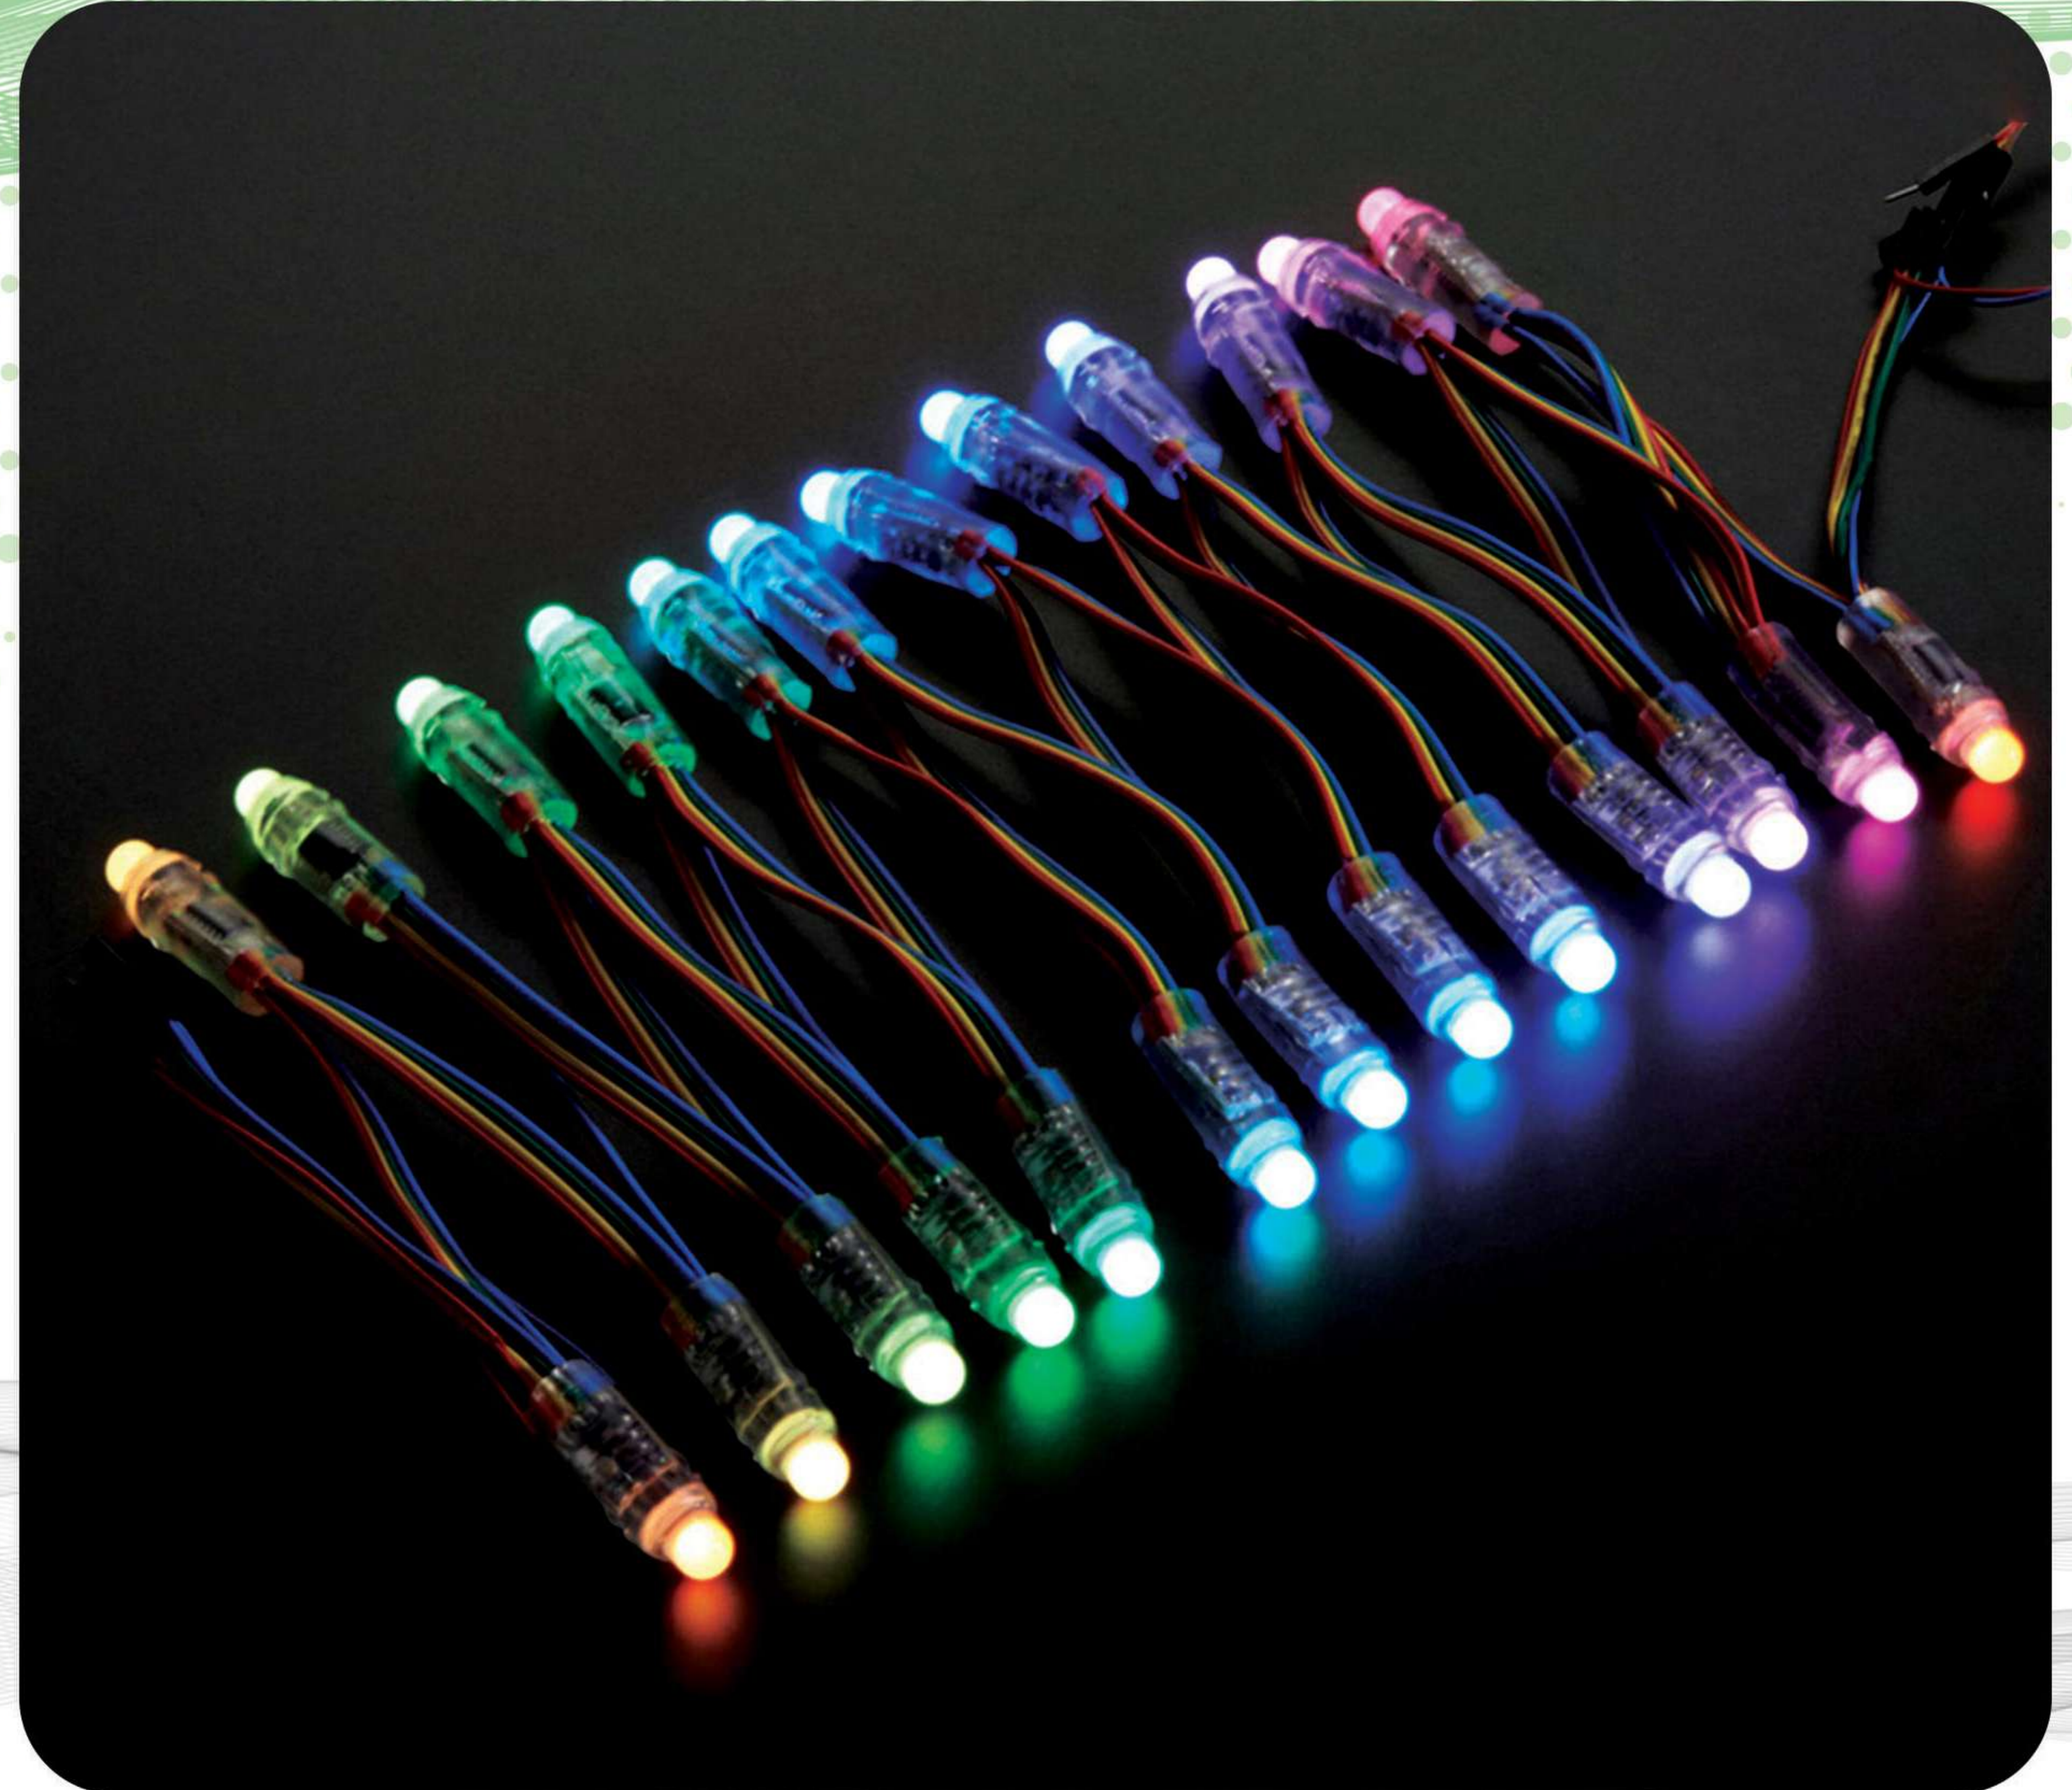

پوینت لایت پیکسل ال ای دی فول کالر ۴۰ میلیمتری

40 millimeter full color LED pixel point light

شرکت دانش بنیان
عرفان صنعت اصفهان

Model	Voltage	LED Color	Power	SMD	Bulb Color	Material	Size (mm)	IP
40 mm Pixel LED Three Wires	12V DC	Full color	1.5W	9	Transparent / Opaque	Polycarbonate + Industrial Resin	W51×L64×H30	IP67
	24V DC	Full color	1W	7 RGB	Transparent / Opaque	Polycarbonate + Industrial Resin	W51×L64×H30	IP67
	24V DC	Single color	1.5W	14	Transparent / Opaque	Polycarbonate + Industrial Resin	W51×L64×H30	IP67
40 mm Pixel LED Four Wires	24V DC	Full color	1W	7 RGB	Transparent / Opaque	Polycarbonate + Industrial Resin	W51×L64×H30	IP67

Point Light source Track (PLT)

شرکت دانش بنیان
عرفان صنعت اصفهان

Name	Size (h × w × thickness)	Material	Color	Specification
PLTA40	22 x 71.5 x 1.2	Aluminum	Electrostatic white / Customizable	Customizable Length
PLTB40	6.3 x 72 x 1.2	Aluminum	Electrostatic white / Customizable	4 to 12 holes/m (customizable)
PLT40	6.2 x 57 x 1	Aluminum	Electrostatic white / Customizable	4 to 12 holes/m (customizable)

پوینت لایت پیکسل ال ای دی فول کالر ۷۰ میلیمتری

70 millimeter full color LED pixel point light

شرکت دانش بنیان
عرفان صنعت اصفهان

Model	Voltage	LED Color	Power	SMD	Bulb Color	Material	Size (mm)	IP
70 mm Pixel LED	AC220V	Single color / 7 Color	1 W	12	Opaque	Polycarbonate + ABS	W70xL95xH50	IP67
	DC12V	Full color	1.5W	9	Opaque	Polycarbonate + ABS	W70xL95xH50	IP67
	DC24V	Full color	1 W	7 RGB	Opaque	Polycarbonate + ABS	W70xL95xH50	IP67

پوینت لایت پیکسل ال ای دی فول کالر ۱۲ میلیمتری (انگشتی)

12 millimeter full color LED pixel point light

شرکت دانش بنیان
عرفان صنعت اصفهان

Model	LED Color	Voltage	Power	Material	Size (mm)	IP	IC
12 mm LED pixel - Three Wires	Full color	5V	0.3W	PVC	12x35	IP67	Ws2811
12 mm LED pixel - Two Wires	Single color	12V-24V	0.3W	PVC	12x35	IP67	-