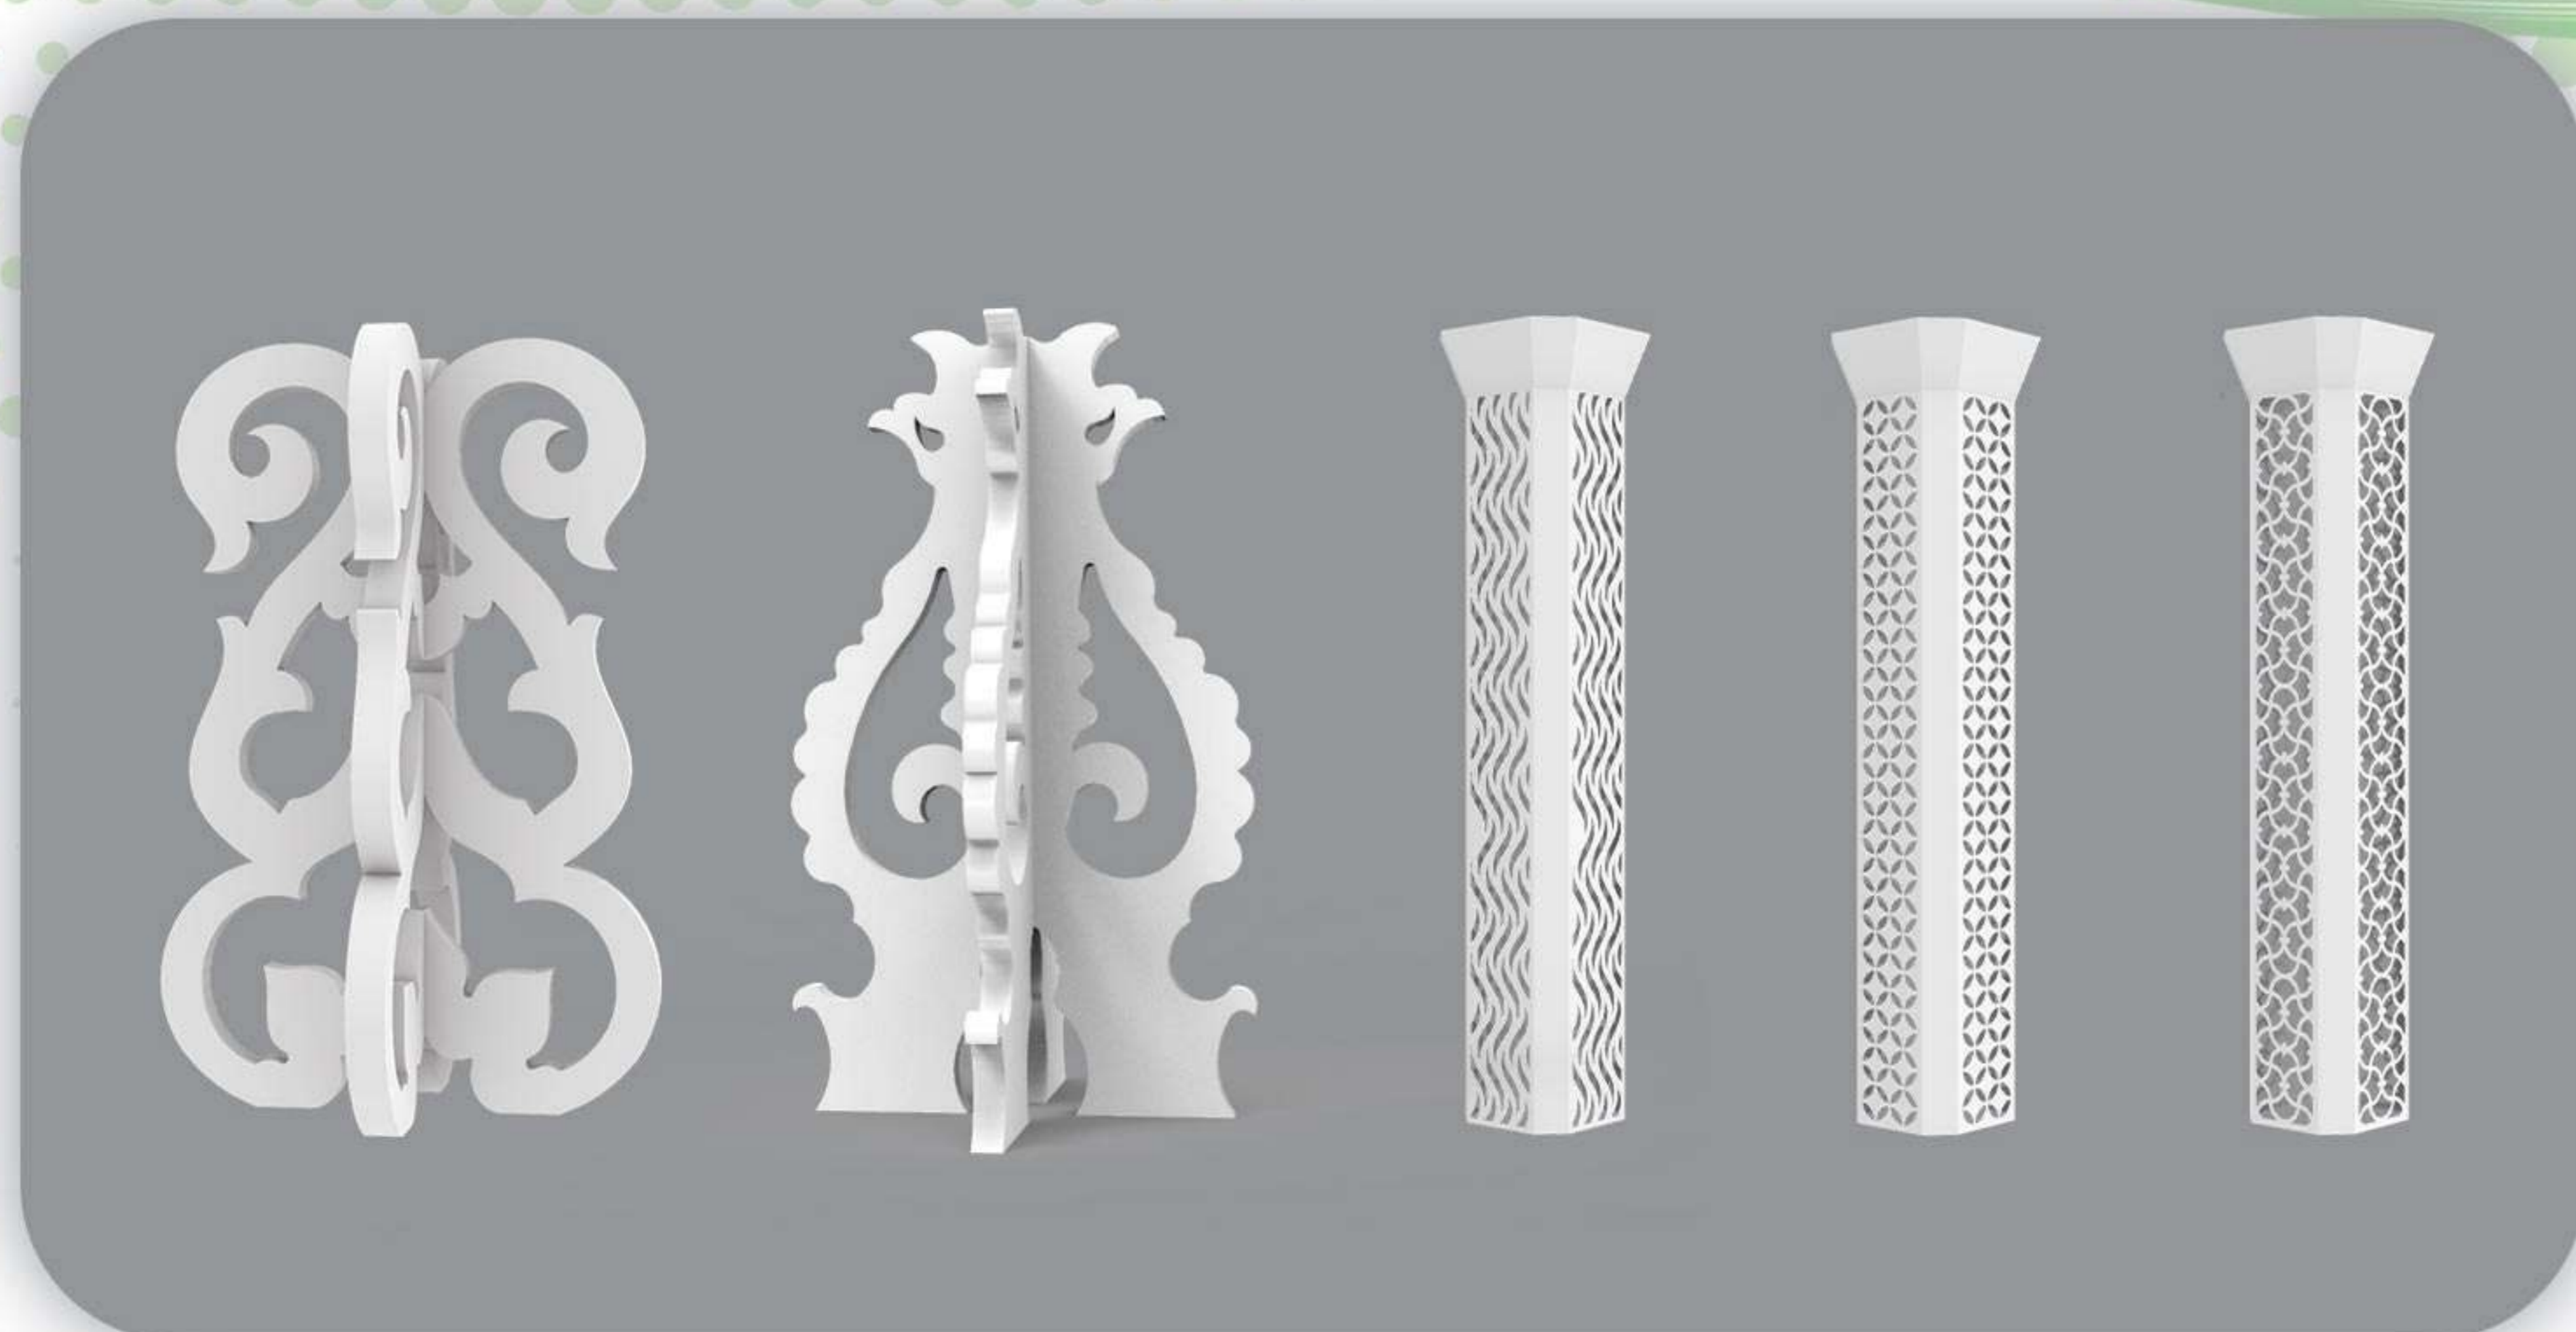

شرکت دانش بنیان
عرفان صنعت اصفهان

پایه گوی دکوراتیو : قابل ارائه در انواع مختلف مطابق سفارش

Model	Box Voltage	Pixel Voltage	Power	PointLight Type	Total Pixel Quantity
Luminous Orb 2.5 meters	220V - 50Hz	12V	Changeable 20 - 1500 W	70 mm	1200
	LED Color	IP	String Lights Quantity	Pointlights per String Light	Body Coating
	Full color	IP67	48	25 Per String	Electrostatic paint (furnace)
Model	Box Voltage	Pixel Voltage	Power	PointLight Type	Total Pixel Quantity
Luminous Orb 4 meters	220V - 50Hz	12V	Changeable 40 - 3000 W	70 mm	3200
	LED Color	IP	String Lights Quantity	Pointlights per String Light	Body Coating
	Full color	IP67	80	40 Per String	Electrostatic paint (furnace)