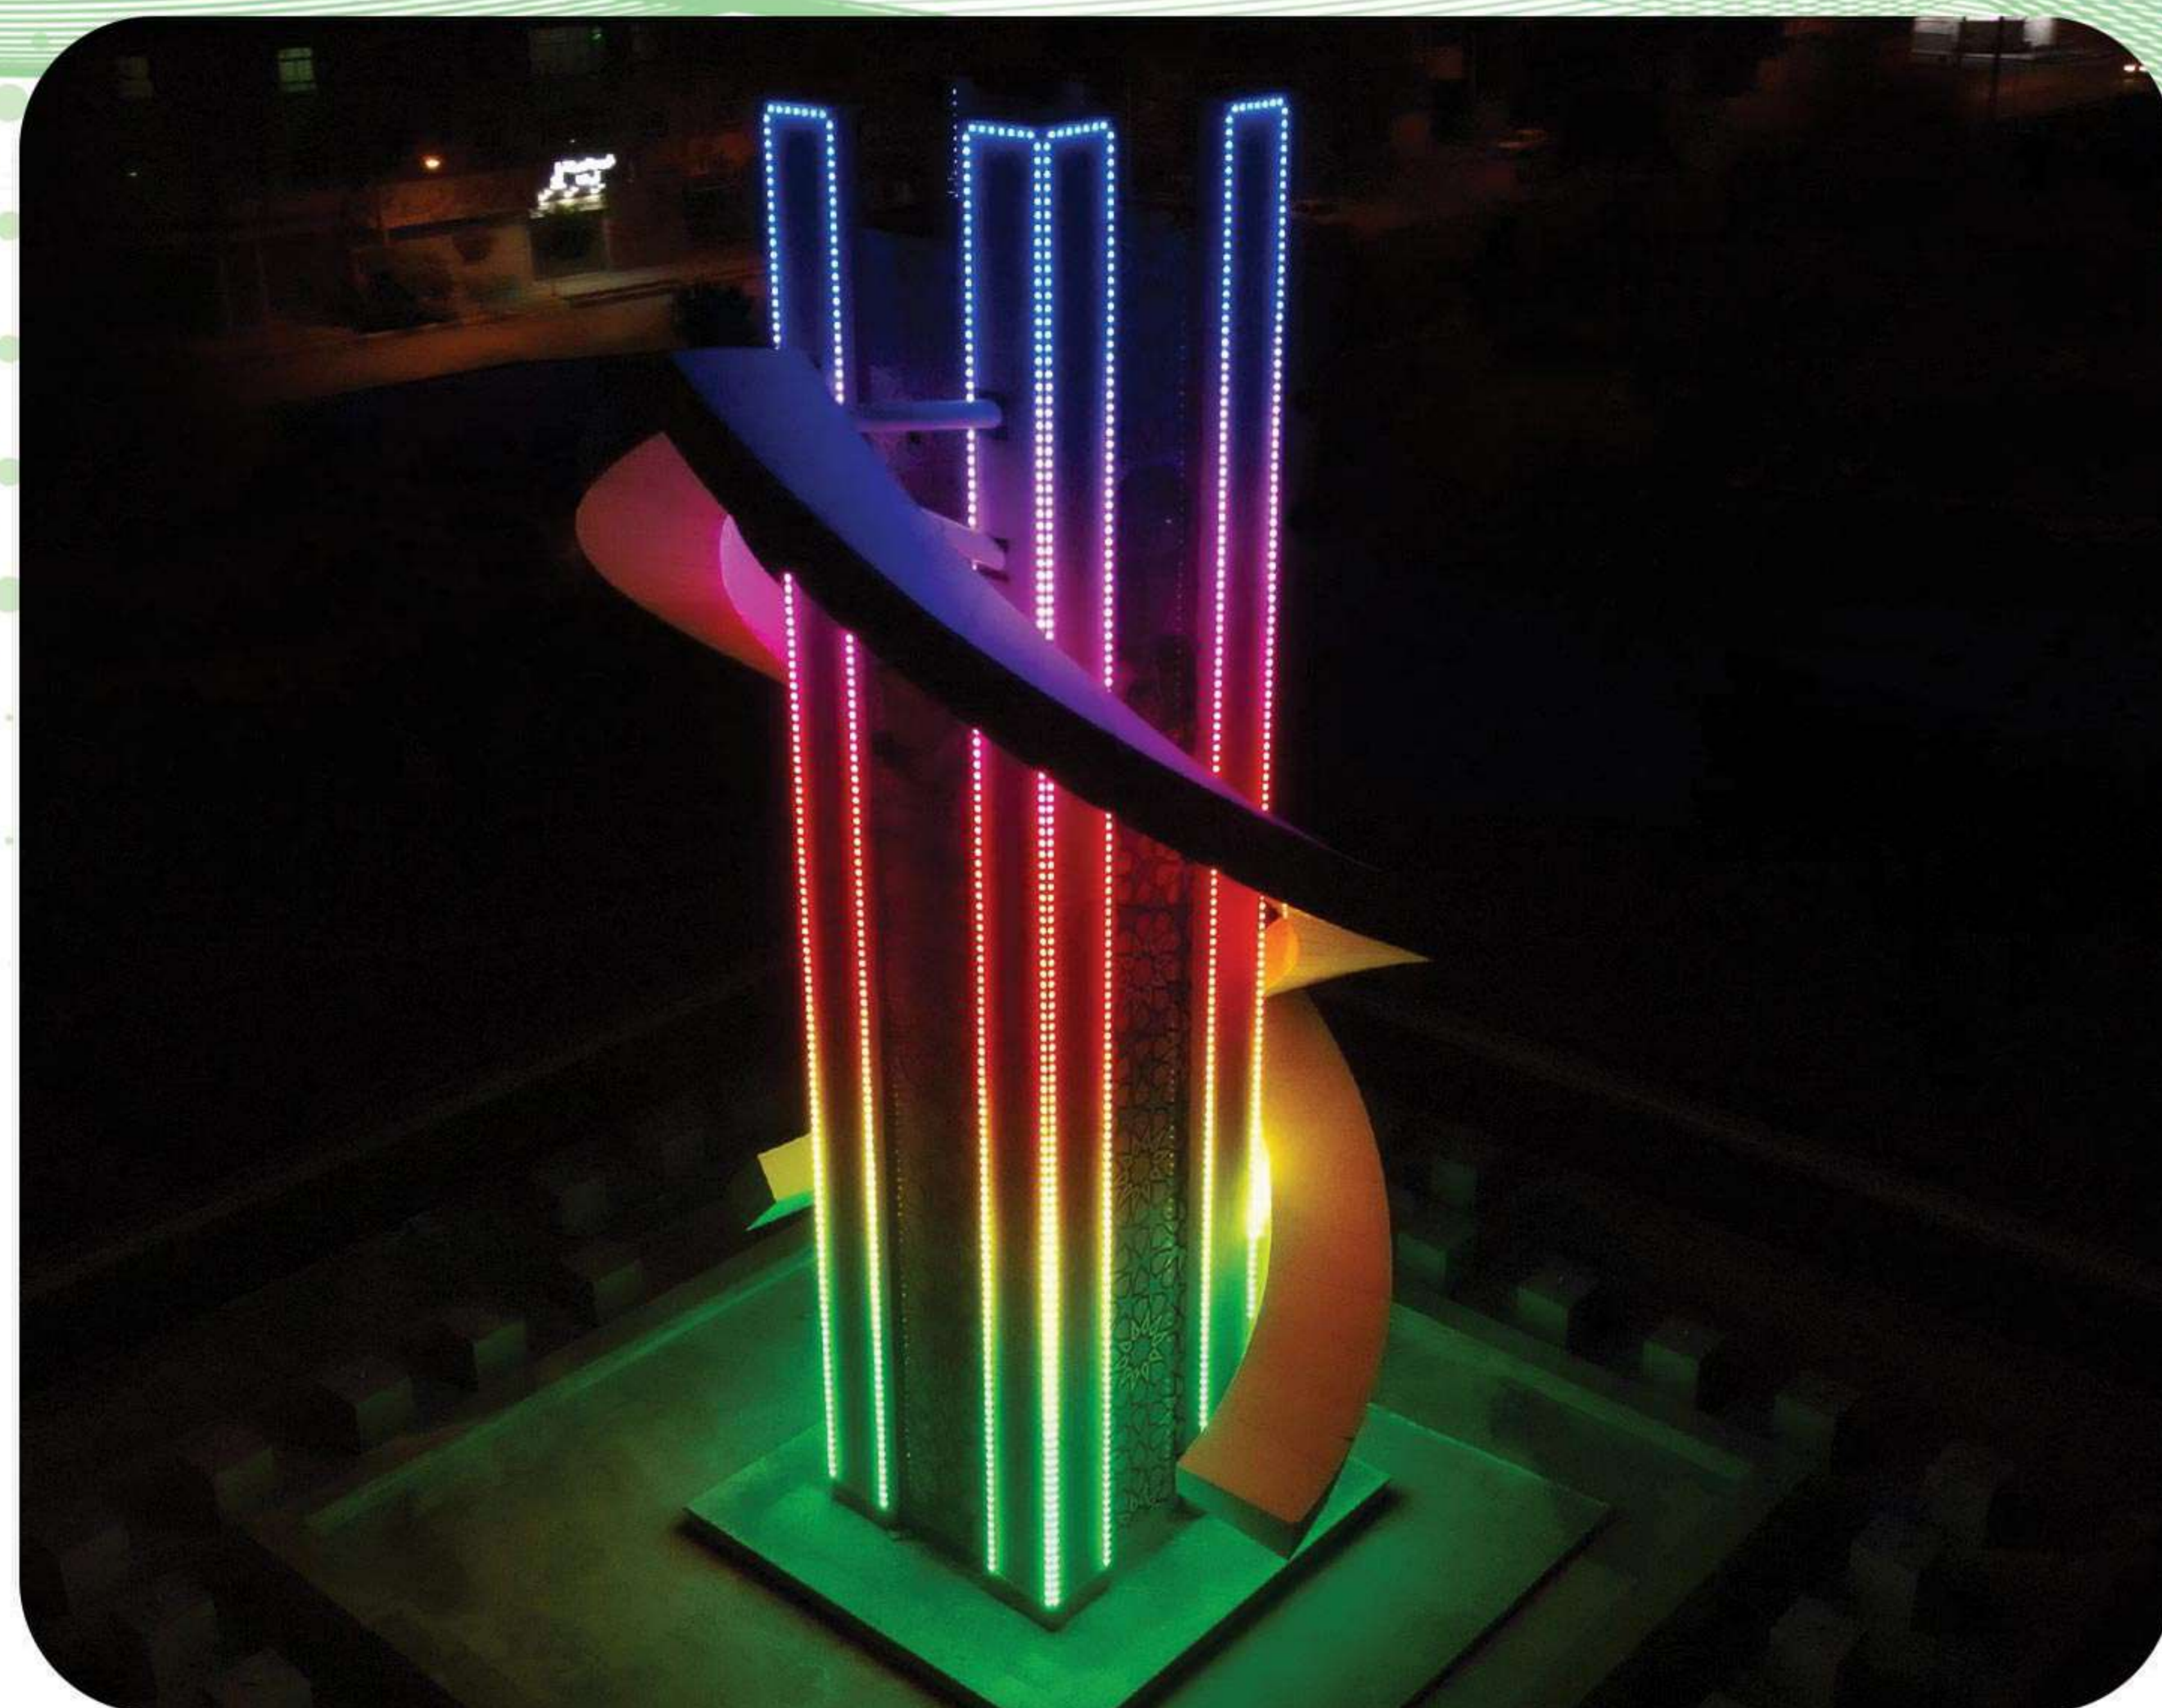

پوینت لایت پیکسل ال ای دی فول کالر ۴۰ میلیمتری

40 millimeter full color LED pixel point light

شرکت دانش بنیان
عرفان صنعت اصفهان

Model	Voltage	LED Color	Power	SMD	Bulb Color	Material	Size (mm)	IP
40 mm Pixel LED Three Wires	12V DC	Full color	1.5W	9	Transparent / Opaque	Polycarbonate + Industrial Resin	W51×L64×H30	IP67
	24V DC	Full color	1W	7 RGB	Transparent / Opaque	Polycarbonate + Industrial Resin	W51×L64×H30	IP67
	24V DC	Single color	1.5W	14	Transparent / Opaque	Polycarbonate + Industrial Resin	W51×L64×H30	IP67
40 mm Pixel LED Four Wires	24V DC	Full color	1W	7 RGB	Transparent / Opaque	Polycarbonate + Industrial Resin	W51×L64×H30	IP67