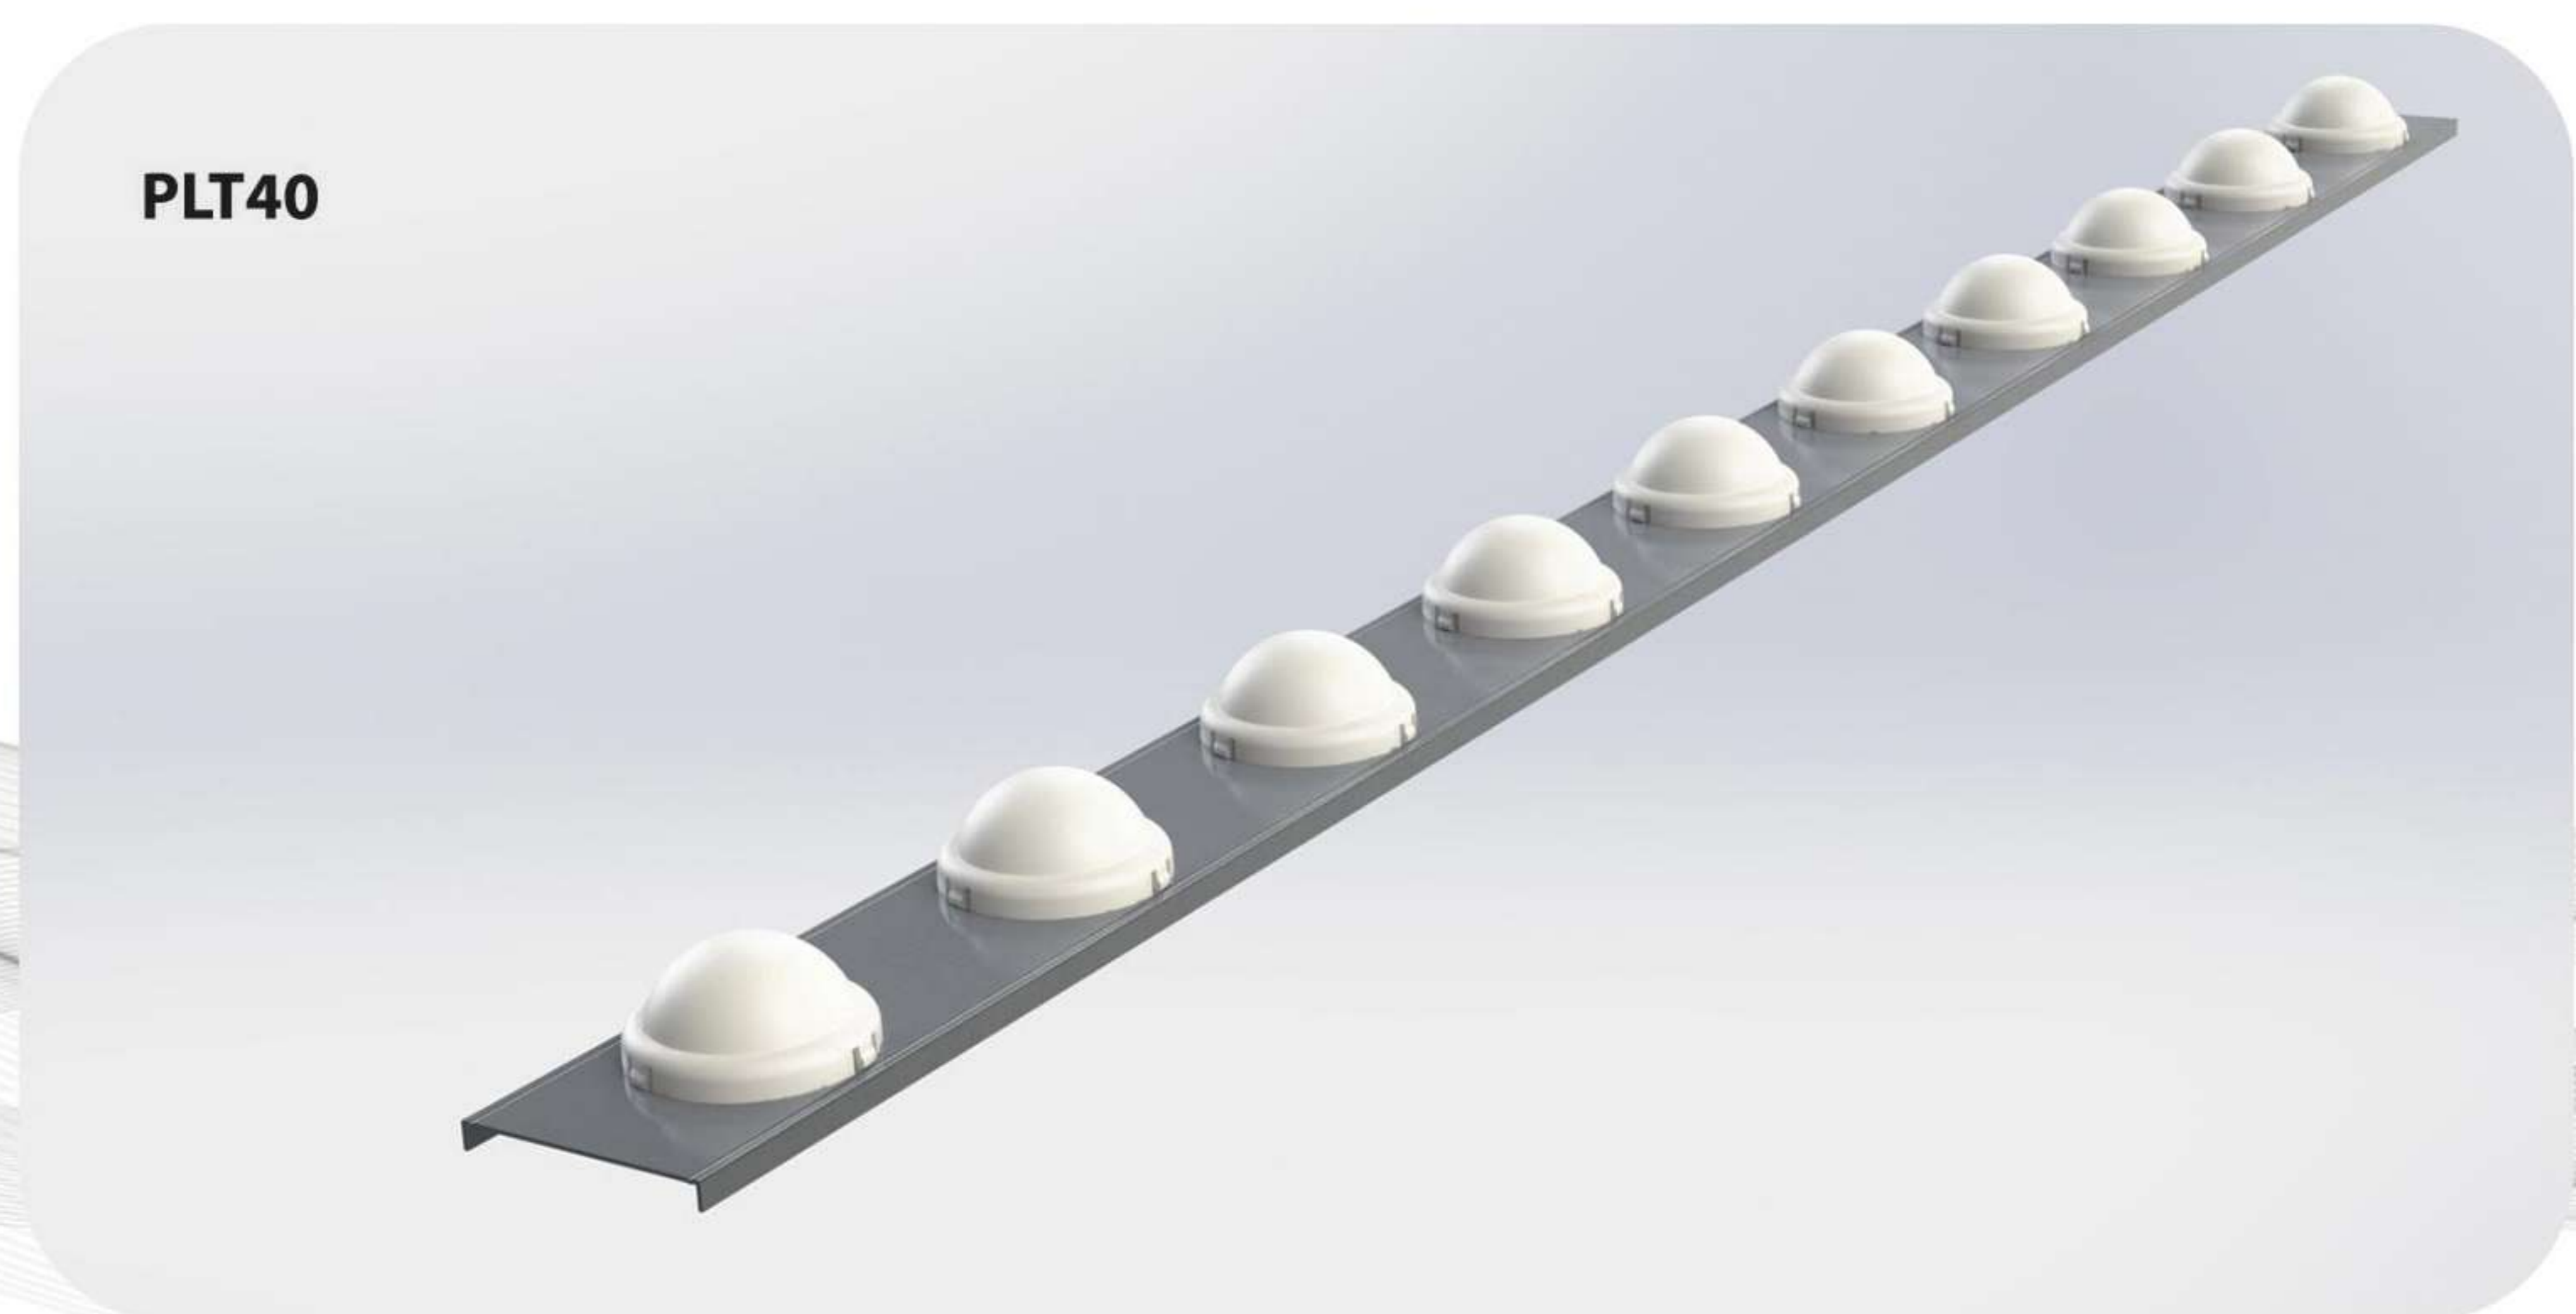

پوینت لایت پیکسل ال ای دی فول کالر ۴۰ میلیمتری

40 millimeter full color LED pixel point light

شرکت دانش بنیان
عرفان صنعت اصفهان

Model	Voltage	LED Color	Power	SMD	Bulb Color	Material	Size (mm)	IP
40 mm Pixel LED Three Wires	12V DC	Full color	1.5W	9	Transparent / Opaque	Polycarbonate + Industrial Resin	W51×L64×H30	IP67
	24V DC	Full color	1W	7 RGB	Transparent / Opaque	Polycarbonate + Industrial Resin	W51×L64×H30	IP67
	24V DC	Single color	1.5W	14	Transparent / Opaque	Polycarbonate + Industrial Resin	W51×L64×H30	IP67
40 mm Pixel LED Four Wires	24V DC	Full color	1W	7 RGB	Transparent / Opaque	Polycarbonate + Industrial Resin	W51×L64×H30	IP67

Point Light source Track (PLT)

شرکت دانش بنیان
عرفان صنعت اصفهان

Name	Size (h × w × thickness)	Material	Color	Specification
PLTA40	22 x 71.5 x 1.2	Aluminum	Electrostatic white / Customizable	Customizable Length
PLTB40	6.3 x 72 x 1.2	Aluminum	Electrostatic white / Customizable	4 to 12 holes/m (customizable)
PLT40	6.2 x 57 x 1	Aluminum	Electrostatic white / Customizable	4 to 12 holes/m (customizable)

پوینت لایت پیکسل ال ای دی فول کالر ۷۰ میلیمتری

70 millimeter full color LED pixel point light

شرکت دانش بنیان
عرفان صنعت اصفهان

Model	Voltage	LED Color	Power	SMD	Bulb Color	Material	Size (mm)	IP
70 mm Pixel LED	AC220V	Single color / 7 Color	1 W	12	Opaque	Polycarbonate + ABS	W70xL95xH50	IP67
	DC12V	Full color	1.5W	9	Opaque	Polycarbonate + ABS	W70xL95xH50	IP67
	DC24V	Full color	1 W	7 RGB	Opaque	Polycarbonate + ABS	W70xL95xH50	IP67