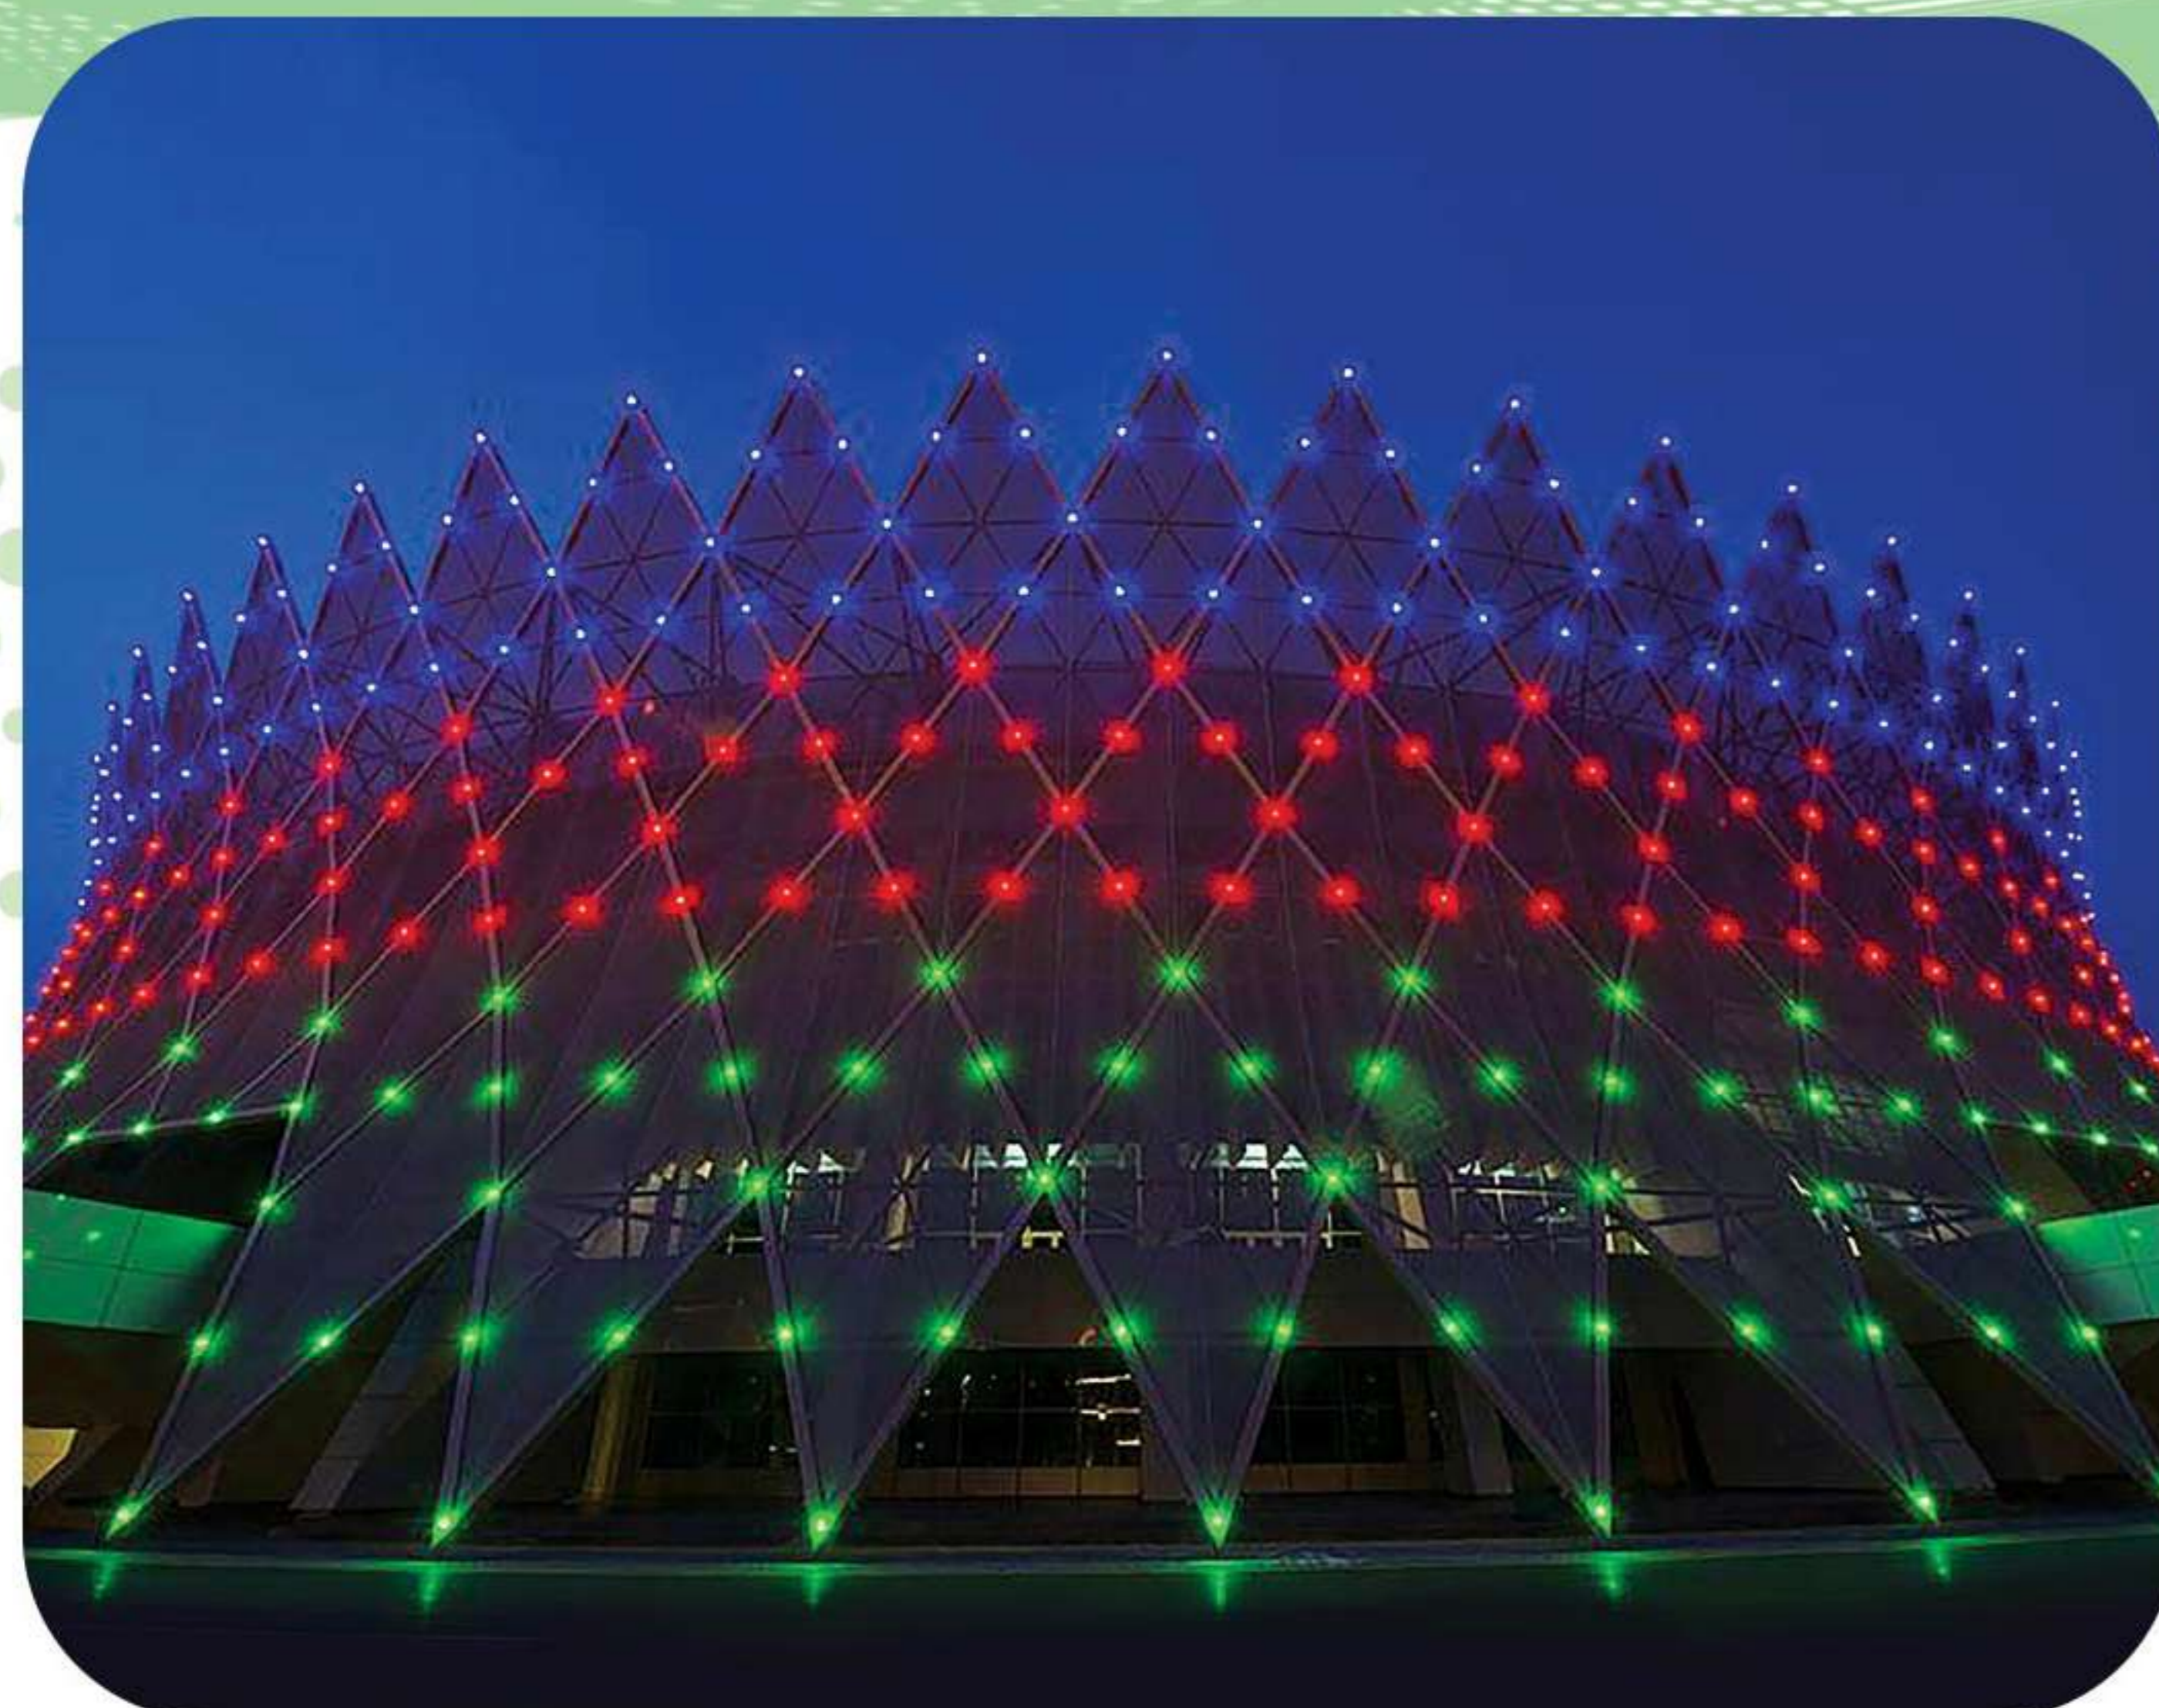

Luminous Urban Elements

شرکت ما ضمن تولید مرغوب ترین تجهیزات نورپردازی، توانایی طراحی و اجرای پروژه هایی مشابه آنچه که در تصاویر مشاهده مینمایید را دارا می باشد. مفتخریم با کوله باری از تجربه که حاصل بیش از ۱۵ سال سابقه مستمر در زمینه خلق و نورپردازی نوآورانه انواع المان های شهری است در جهت زیباسازی فضاهای شهری گام برداریم و آثار ماندگاری را در جای جای کشور عزیزمان خلق نماییم.