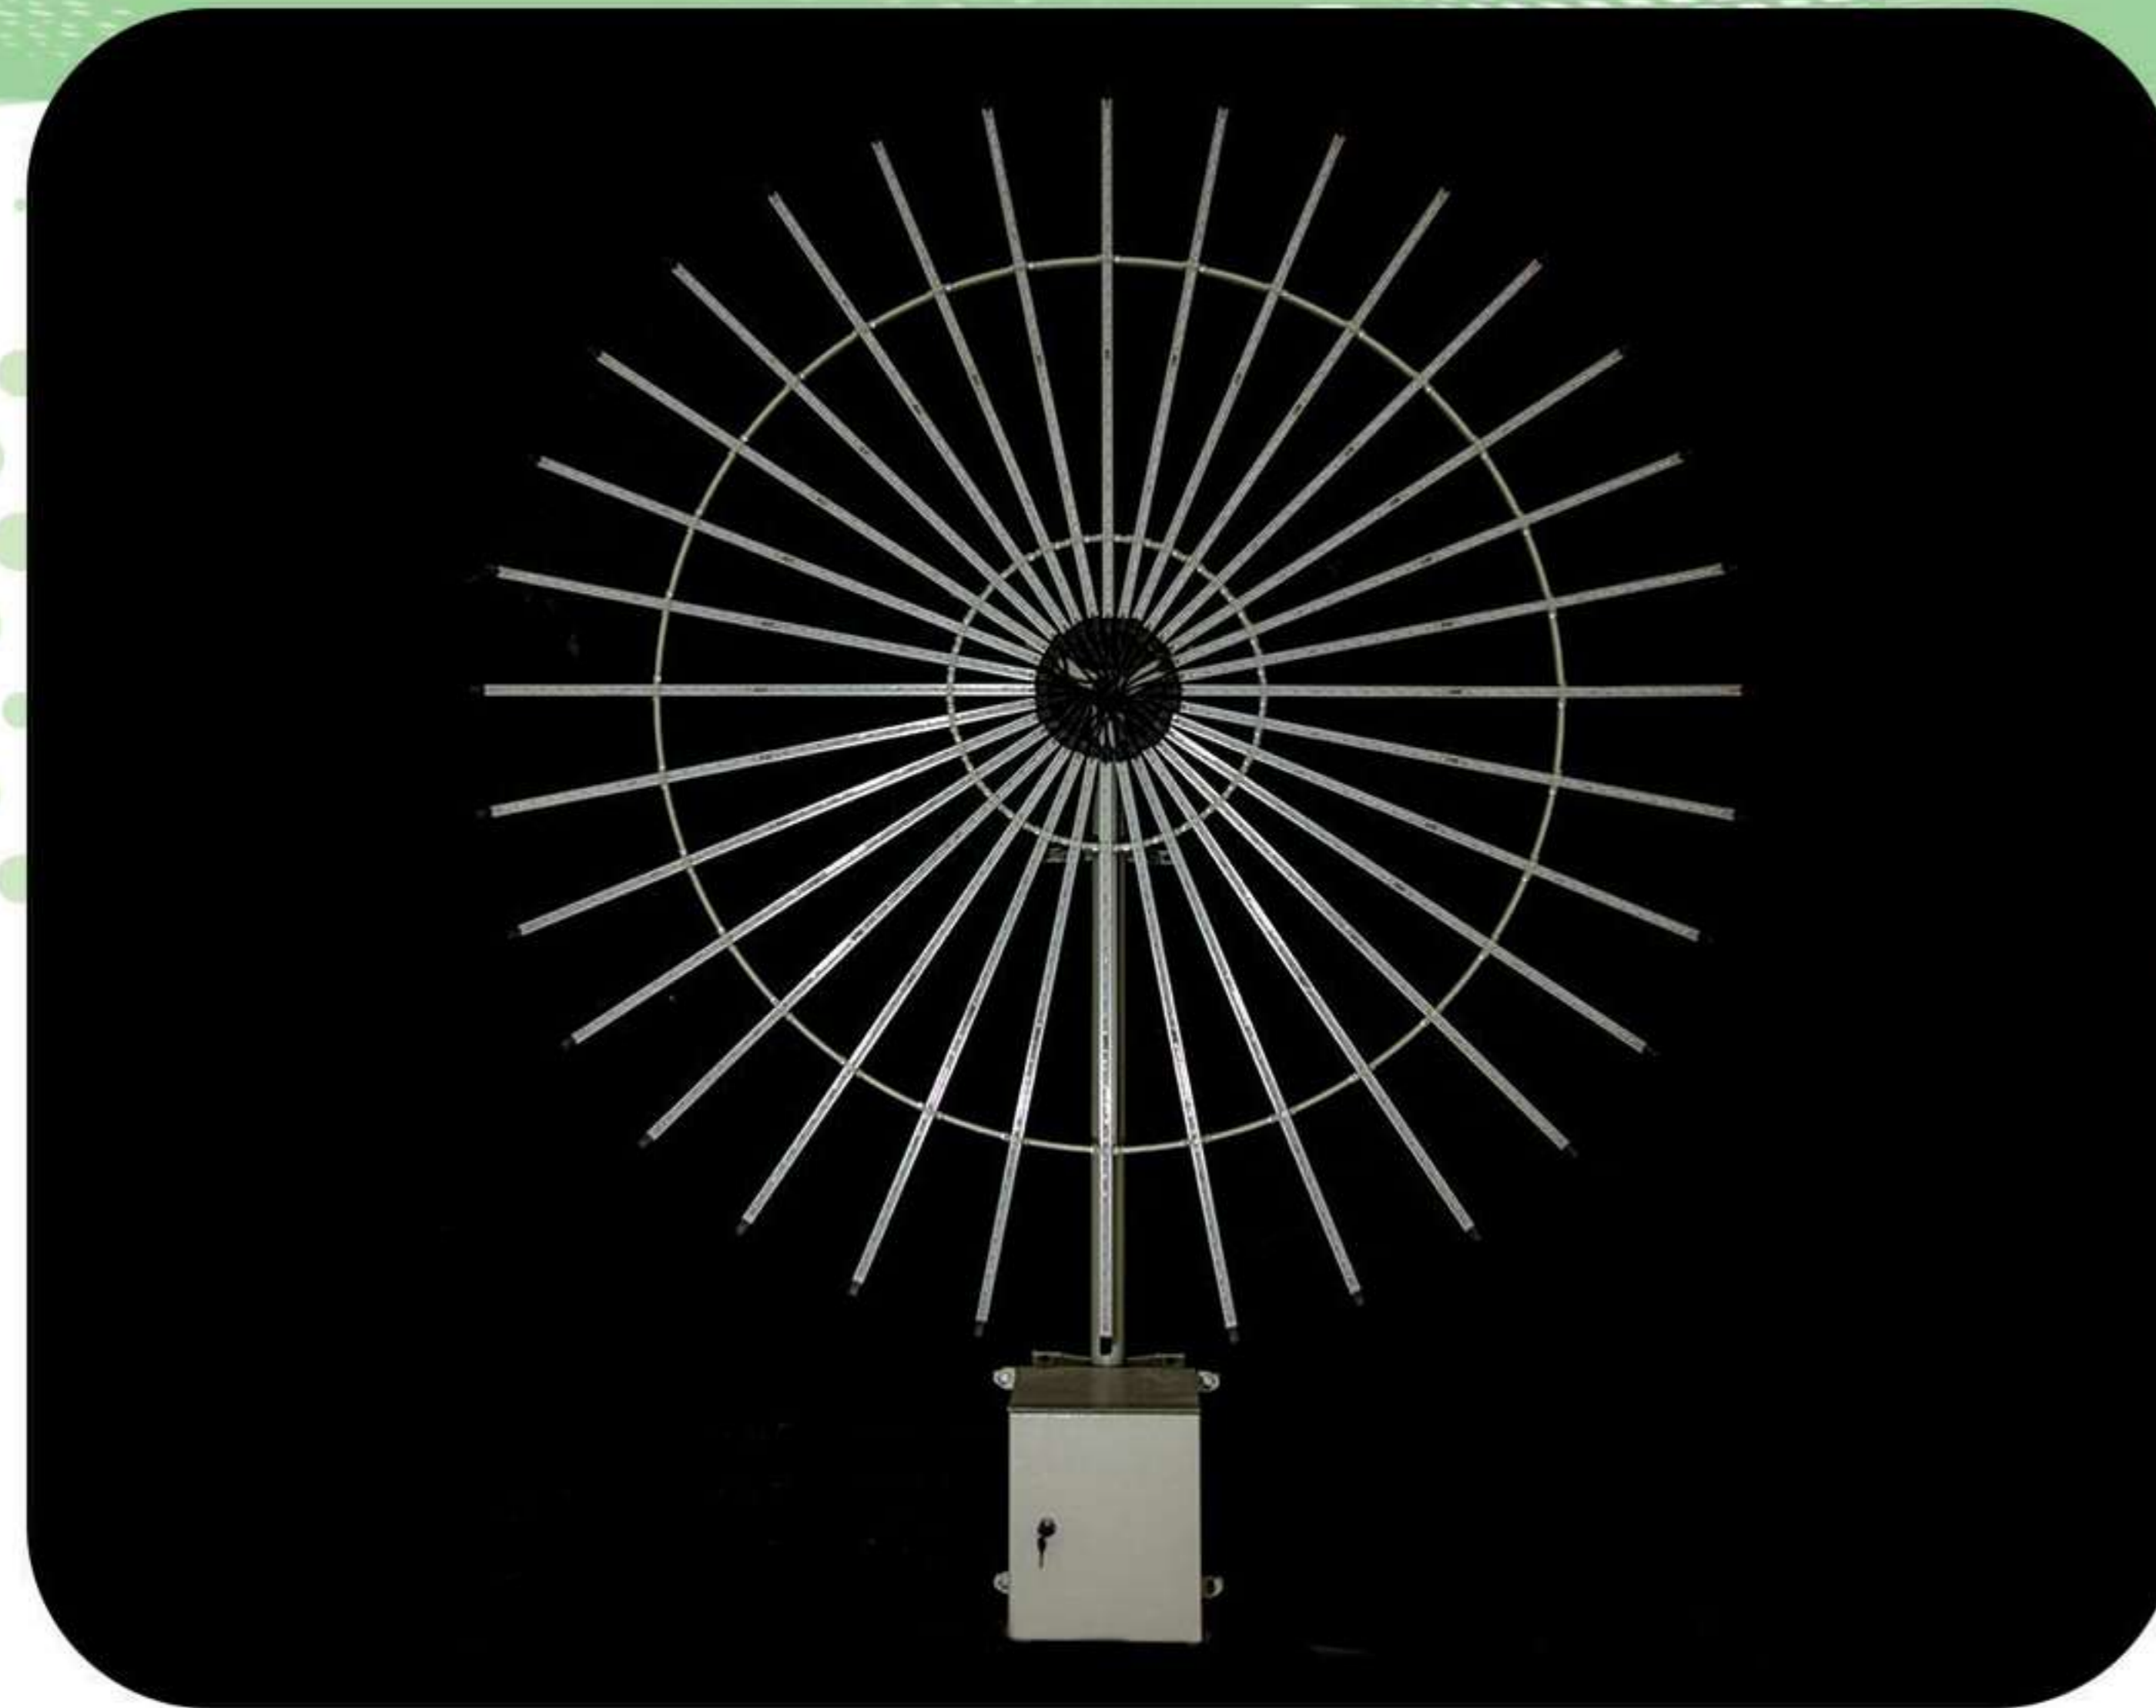

Full Color Sun - Like Lights 32 Branch

معرفی

شرکت عرفان صنعت اصفهان محصول خورشید نما (۳۲ پره) را در نمایشگاه بین‌المللی حمل و نقل عمومی و خدمات شهری سال ۹۸ رونمایی کرد. سازه کاملاً مستحکم و دارای آب‌بندی کامل است به طوری که در بدترین شرایط آب و هوایی بدون کوچکترین مشکلی قابل استفاده می‌باشد. از امکانات منحصر به فرد این محصول استفاده از نرم‌افزار اندروید است که کاربر می‌تواند کلیه بازی‌ها و برنامه‌های محصول را مدیریت کرده، متون مورد نیاز را بر روی نرم‌افزار ثبت کند و روی خورشید نما ارسال نموده و مشاهده نماید. کلیه بازی‌های آن با توجه به مناسبت‌ها به صورت هوشمند و اتوماتیک اجرا می‌گردد و نیازی نیست که کاربر برای هر مناسبت برنامه محصول را تغییر دهد.