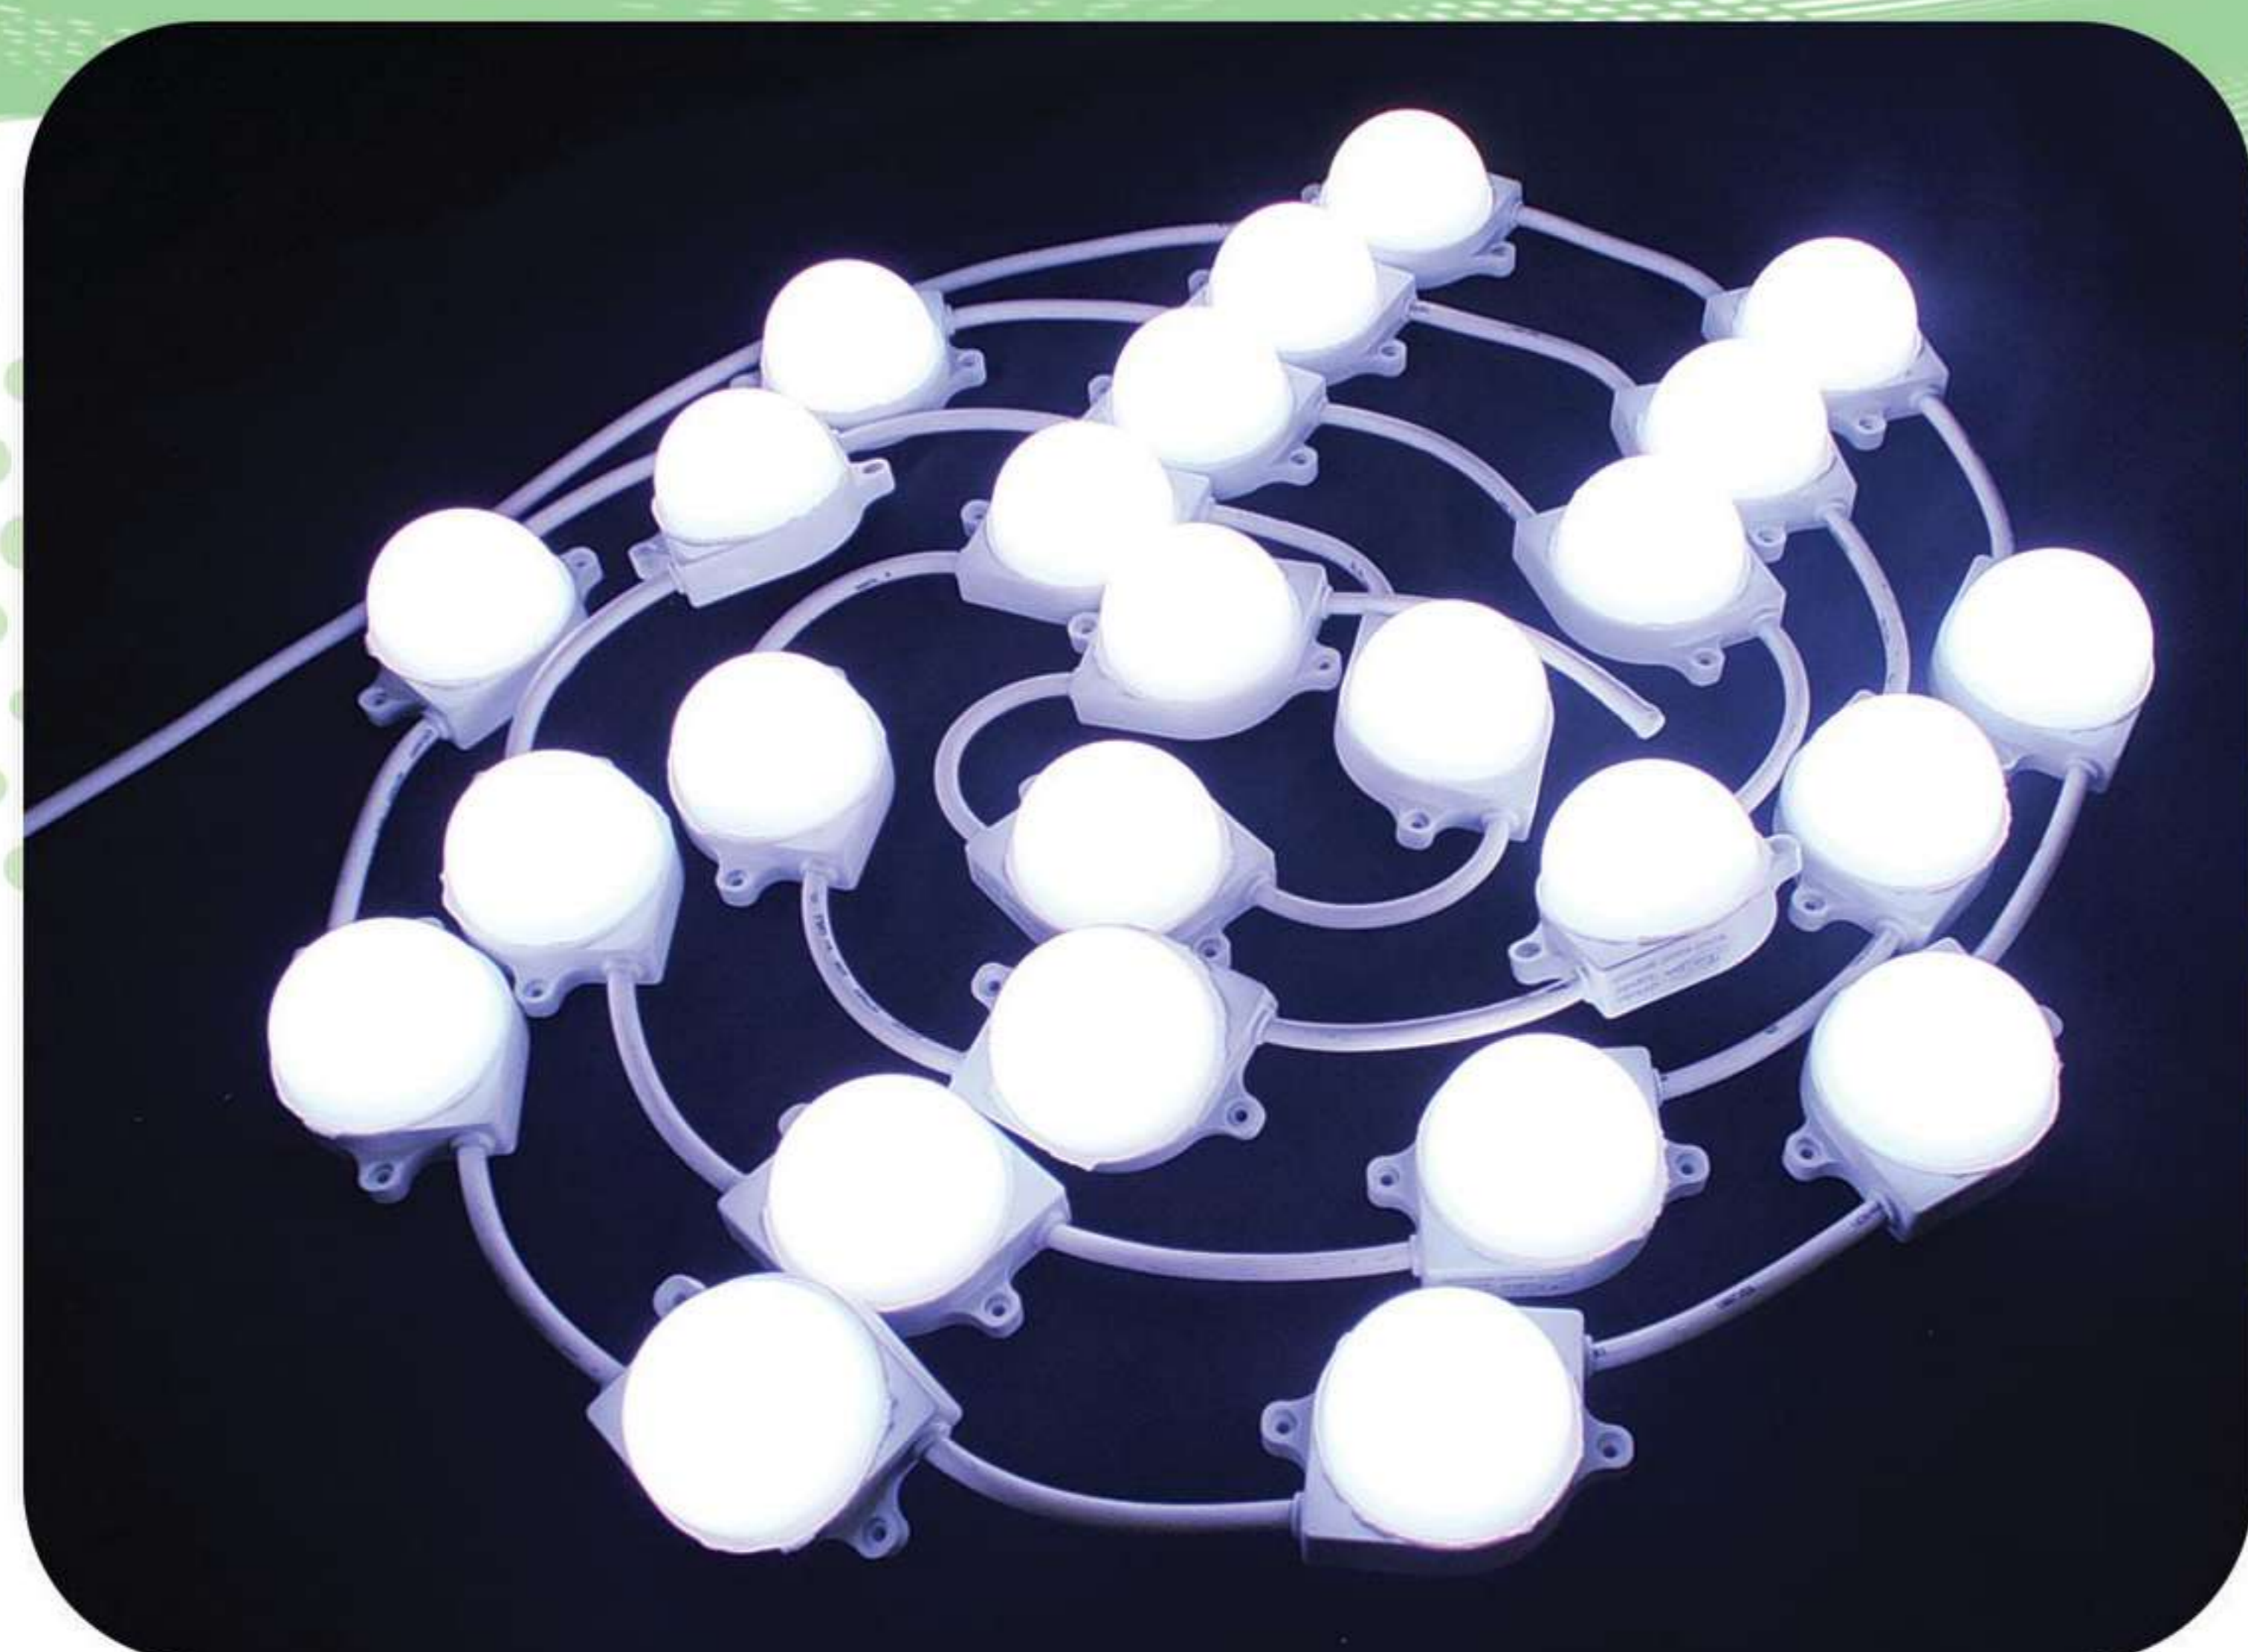

پوینت لایت پیکسل ال ای دی فول کالر ۴۰ میلیمتری

40 millimeter full color LED pixel point light

شرکت دانش بنیان
عرفان صنعت اصفهان

Model	Voltage	LED Color	Power	SMD	Bulb Color	Material	Size (mm)	IP
40 mm Pixel LED Three Wires	12V DC	Full color	1.5W	9	Transparent / Opaque	Polycarbonate + Industrial Resin	W51×L64×H30	IP67
	24V DC	Full color	1W	7 RGB	Transparent / Opaque	Polycarbonate + Industrial Resin	W51×L64×H30	IP67
	24V DC	Single color	1.5W	14	Transparent / Opaque	Polycarbonate + Industrial Resin	W51×L64×H30	IP67
40 mm Pixel LED Four Wires	24V DC	Full color	1W	7 RGB	Transparent / Opaque	Polycarbonate + Industrial Resin	W51×L64×H30	IP67

Point Light source Track (PLT)

شرکت دانش بنیان
عرفان صنعت اصفهان

Name	Size (h × w × thickness)	Material	Color	Specification
PLTA40	22 x 71.5 x 1.2	Aluminum	Electrostatic white / Customizable	Customizable Length
PLTB40	6.3 x 72 x 1.2	Aluminum	Electrostatic white / Customizable	4 to 12 holes/m (customizable)
PLT40	6.2 x 57 x 1	Aluminum	Electrostatic white / Customizable	4 to 12 holes/m (customizable)

پوینت لایت پیکسل ال ای دی فول کالر ۷۰ میلیمتری

70 millimeter full color LED pixel point light

شرکت دانش بنیان
عرفان صنعت اصفهان

Model	Voltage	LED Color	Power	SMD	Bulb Color	Material	Size (mm)	IP
70 mm Pixel LED	AC220V	Single color / 7 Color	1 W	12	Opaque	Polycarbonate + ABS	W70xL95xH50	IP67
	DC12V	Full color	1.5W	9	Opaque	Polycarbonate + ABS	W70xL95xH50	IP67
	DC24V	Full color	1 W	7 RGB	Opaque	Polycarbonate + ABS	W70xL95xH50	IP67