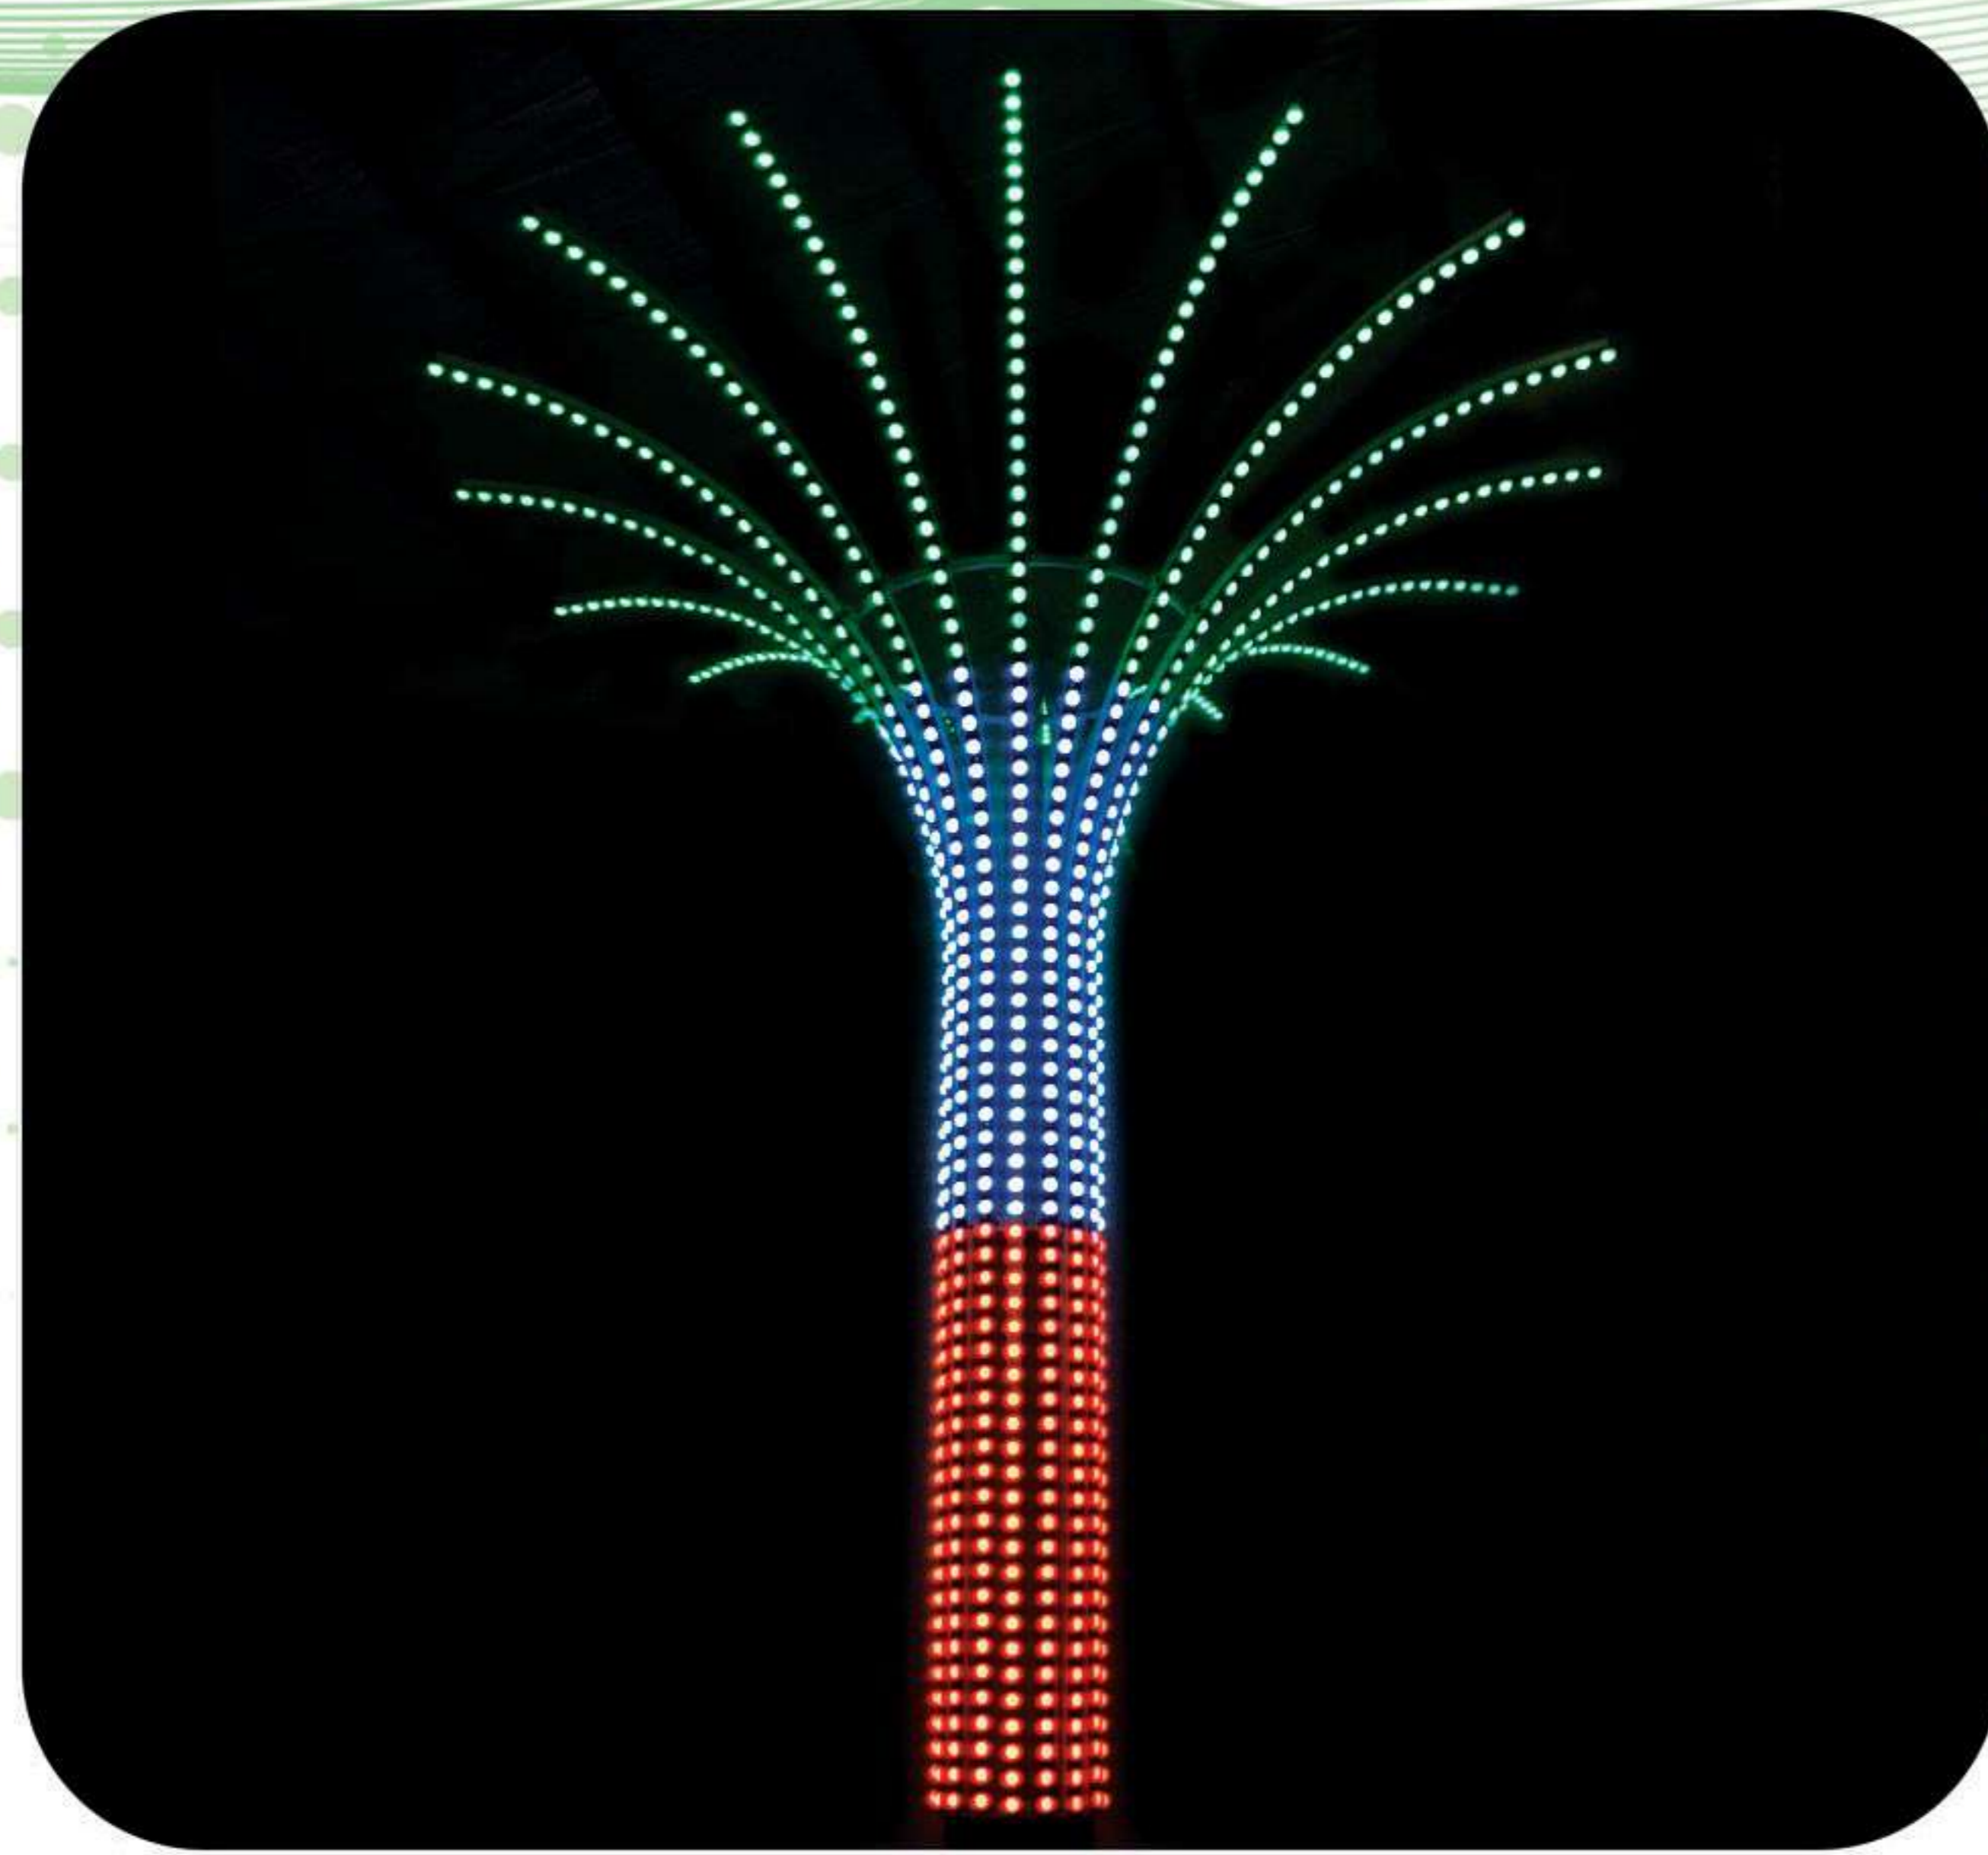

شرکت دانش بنیان
عرفان صنعت اصفهان

Model	Box Voltage	Pixel Voltage	Power	Total Pixel Quantity	LED Color
Luminous Tree 70 mm Pixel LED	220V - 50Hz	24V	Changeable 10 - 960 W	960	Full color
	Number of String Lights	Pointlights per String Light	Body Coating	IP	
	16	60 Per String (Customizable)	Electrostatic paint (furnace)	IP67	

Model	Box Voltage	Pixel Voltage	Power	Total Pixel Quantity	LED Color
Luminous Tree 40 mm Pixel LED	220V - 50Hz	24V	Changeable 10 - 960 W	1152	Full color
	Number of String Lights	Pointlights per String Light	Body Coating	IP	
	16	72 Per String (Customizable)	Electrostatic paint (furnace)	IP67