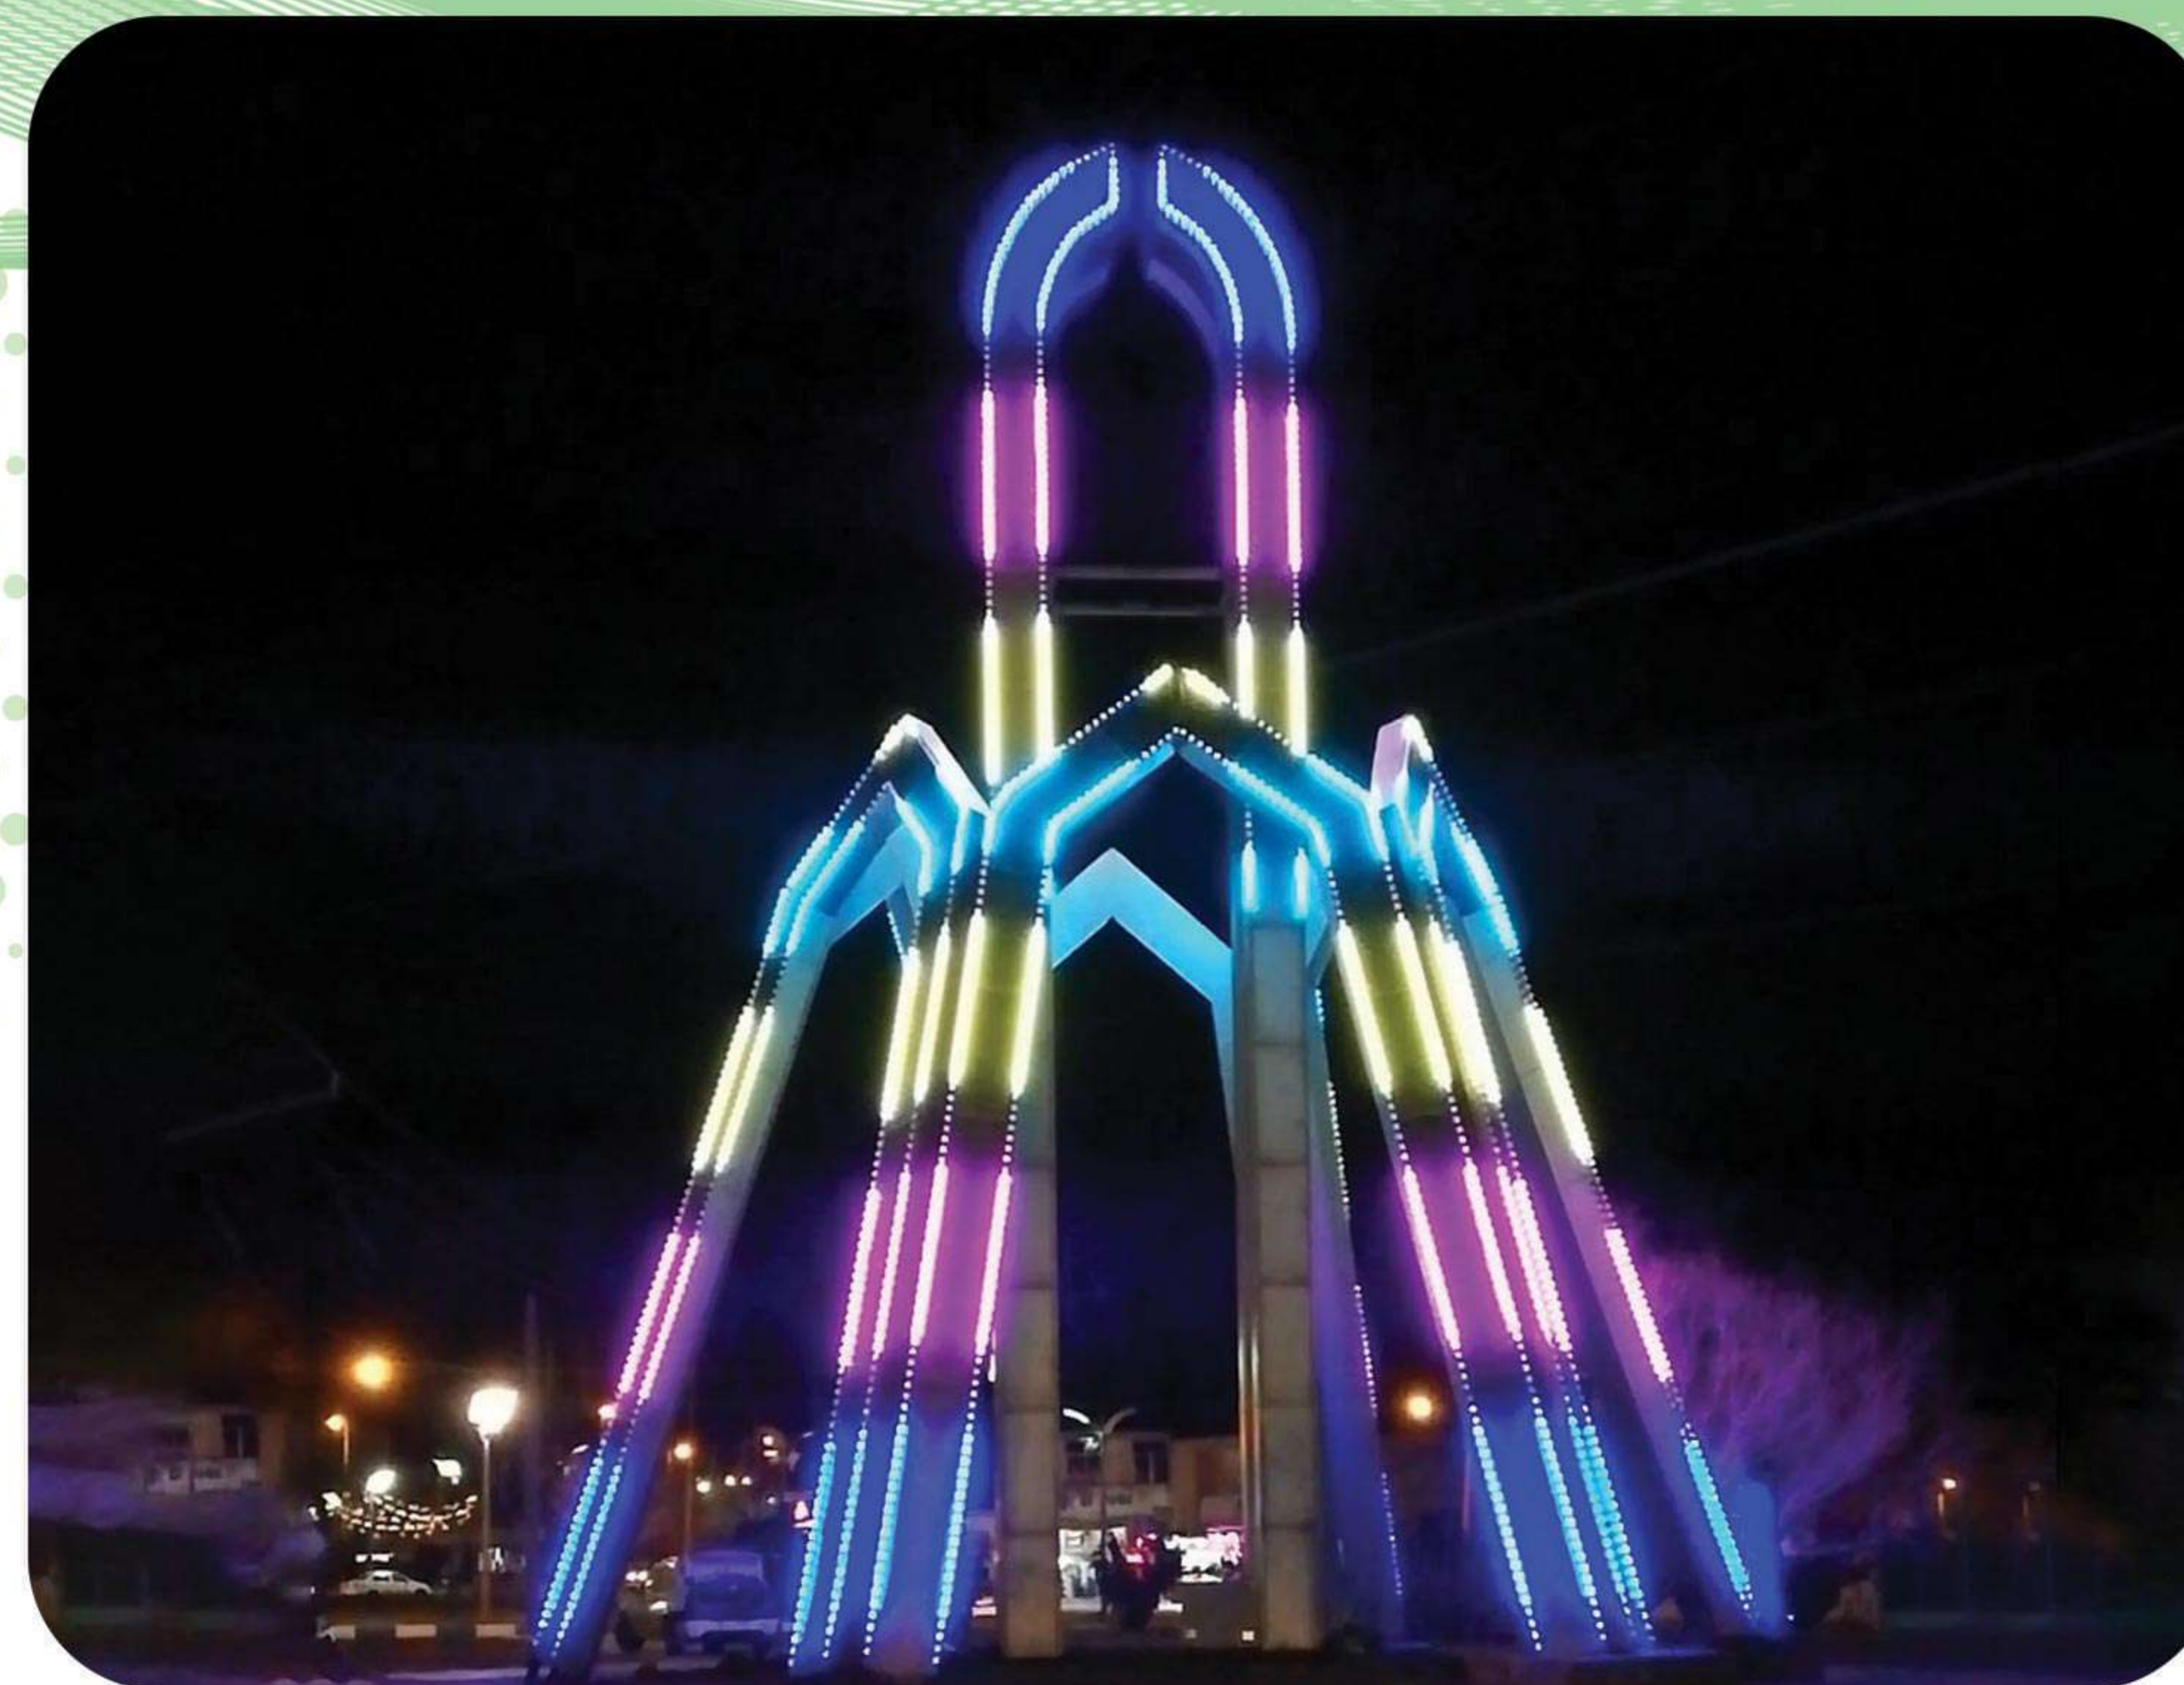

شرکت دانش بنیان
عرفان صنعت اصفهان

Model	Voltage	LED Color	Power	SMD	Bulb Color	Material	Size (mm)	IP
40 mm Pixel LED Three Wires	12V DC	Full color	1.5W	9	Transparent / Opaque	Polycarbonate + Industrial Resin	W51×L64×H30	IP67
	24V DC	Full color	1W	7 RGB	Transparent / Opaque	Polycarbonate + Industrial Resin	W51×L64×H30	IP67
	24V DC	Single color	1.5W	14	Transparent / Opaque	Polycarbonate + Industrial Resin	W51×L64×H30	IP67
40 mm Pixel LED Four Wires	24V DC	Full color	1W	7 RGB	Transparent / Opaque	Polycarbonate + Industrial Resin	W51×L64×H30	IP67