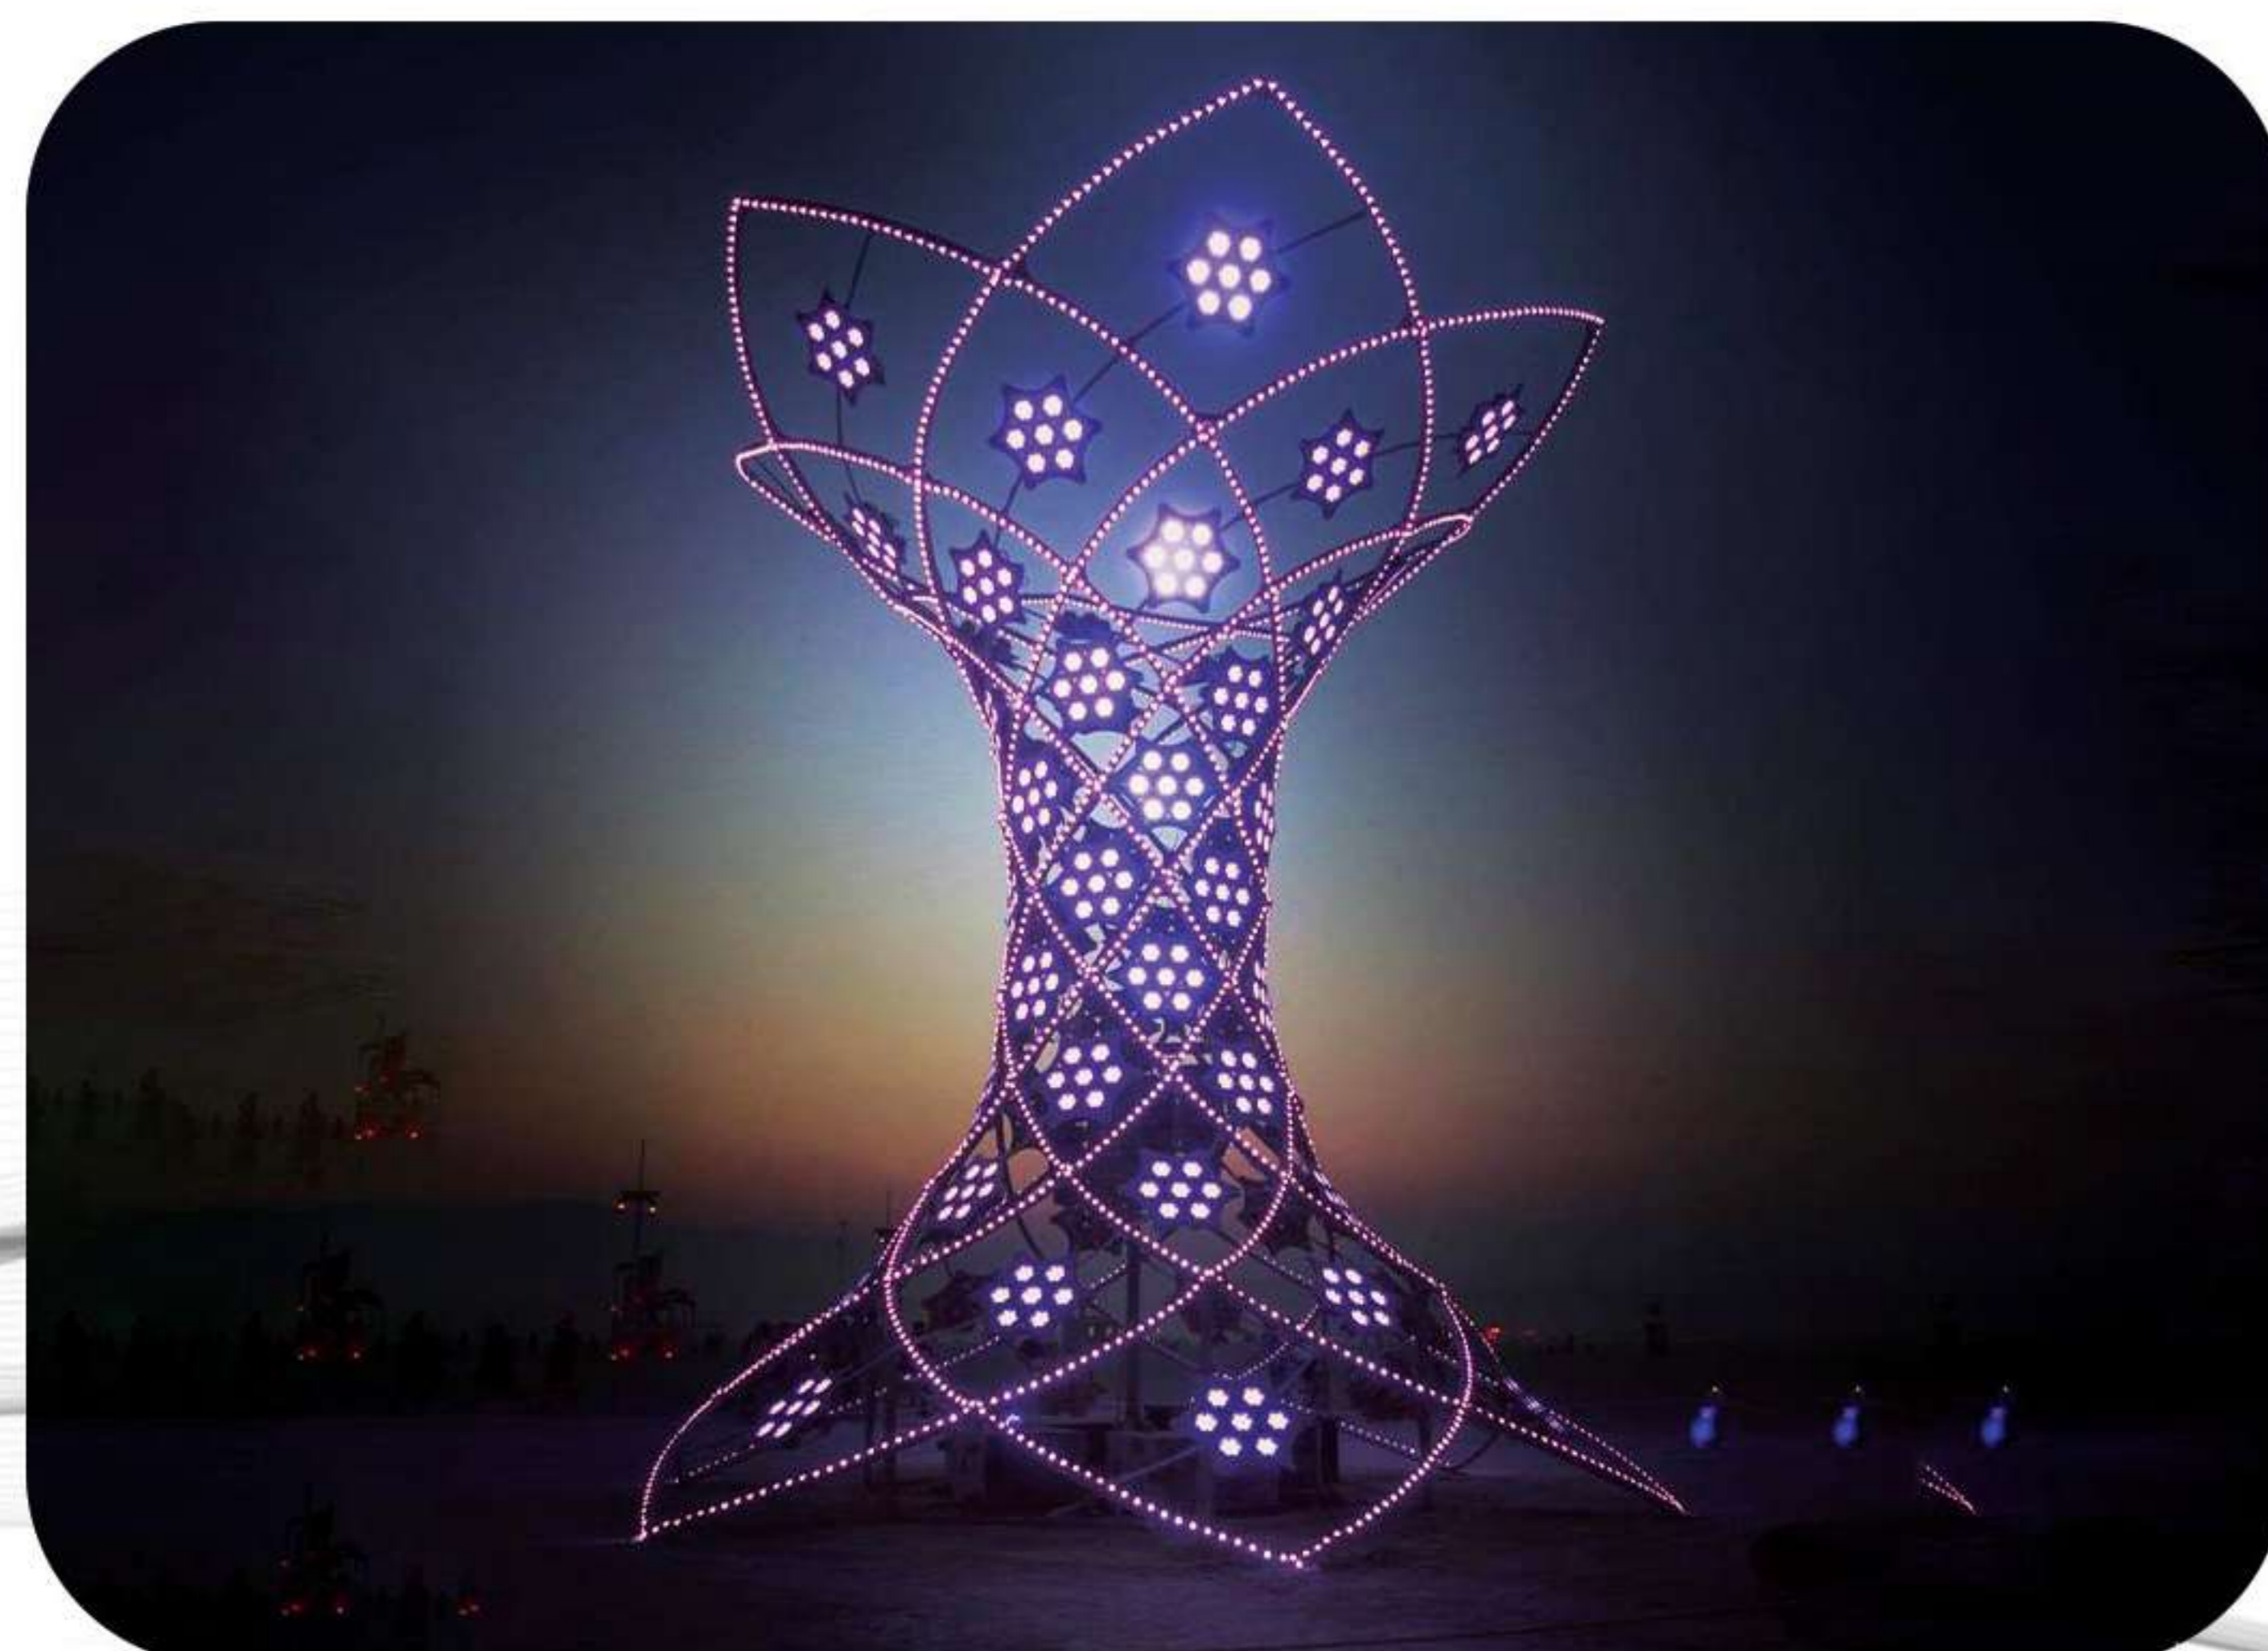

Luminous Urban Elements

شرکت ما ضمن تولید مرغوب ترین تجهیزات نورپردازی، توانایی طراحی و اجرای پروژه هایی مشابه آنچه که در تصاویر مشاهده مینمایید را دارا می باشد. مفتخریم با کوله باری از تجربه که حاصل بیش از ۱۵ سال سابقه مستمر در زمینه خلق و نورپردازی نوآورانه انواع المان های شهری است در جهت زیباسازی فضاهای شهری گام برداریم و آثار ماندگاری را در جای جای کشور عزیزمان خلق نماییم.